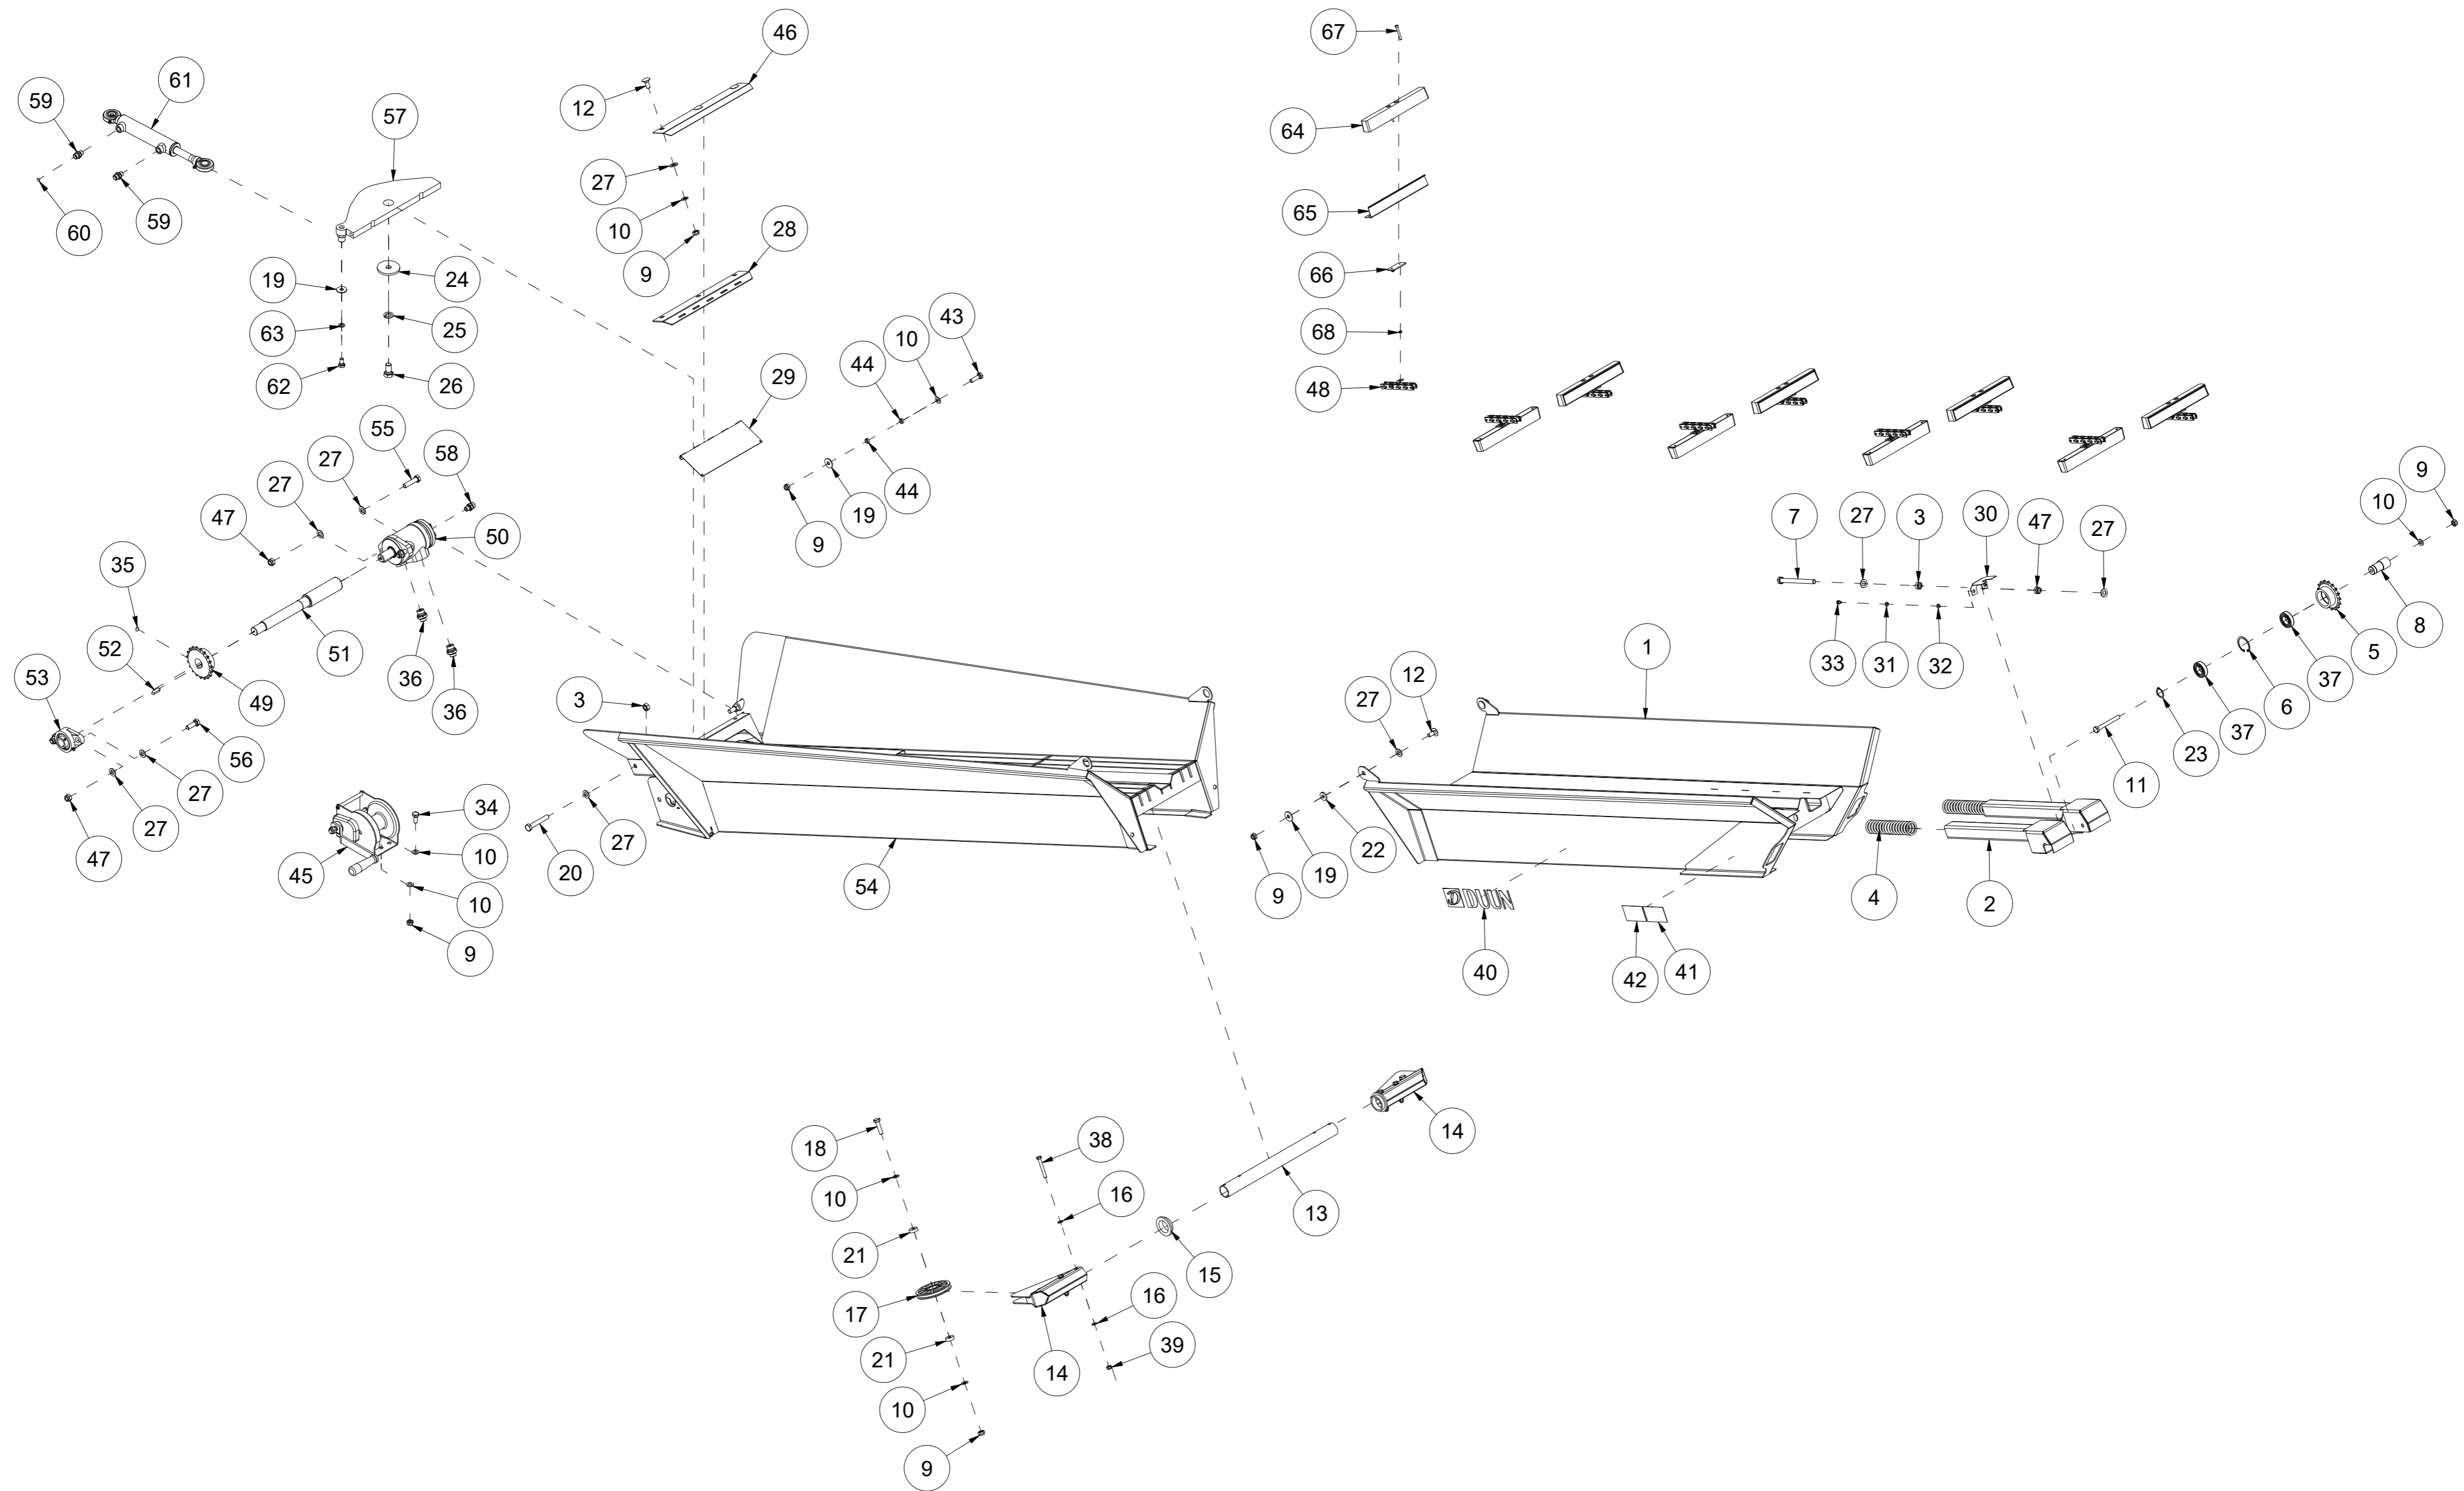

009 Transportbånd VM450

Pos	Ant	Artikkelnr	Beskrivelse	Pos	Ant	Artikkelnr	Beskrivelse
1	1	41201006	Transportbånd, øvre	57	1	41211034	Svingplate
2	1	41201027	Kjedestrammer	58	1	2957756	Ansatsnippel GEK BSP 1/4" L12 ED
3	3	2481611	Sekskantmutter M12 EIZn DIN 934	59	2	2957754	Ansatsnippel GEK BSP 1/4" L10 ED
4	2	2912085	Trykkfjær Dt5,5 Di29 L200 St	60	2	41211159	Dyse ø0,8/10x1
5	1	41121079	Kjedehjul 5/8" Z17 Ø47,0	61	1	2955015	Sylinder Ø32/20 SL125
6	1	2553247	Seegerring I 47x2,0 DIN 472	62	2	2422295	Sekskantskrue M10x20 EIZn 8.8 DIN 933
7	1	2422370	Sekskantskrue M12x150 EIZn 8.8 DIN931	63	2	2534060	Fjærskive M10 EIZn DIN 127
8	1	41201082	Aksel	64	9	41121078	Medbringer
9	12	2483610	Lockingmutter M10 EIZn DIN 985	65	9	41131090	Medbringerplate
10	15	2531060	Underlagsskive M10 EIZn DIN 125	66	9	41131091	Mutterplate
11	1	2422315	Sekskantskrue M10x90 EIZn 8.8 DIN 931	67	18	2471177	Unbrako sylinderskrue M5x40 St 12.9 DIN 912
12	5	2344330	Låseskrue M10x25 EIZn 8.8 DIN 603	68	18	2483607	Lockingmutter M5 EIZn DIN 985
13	1	41201033	Rør				
14	2	41201019	Trinseholder				
15	2	23311032	Plastforing Ø39/48x15				
16	8	2531047	Underlagsskive M8 EIZn DIN 125				
17	2	2245011	Trinse, plast				
18	2	2422303	Sekskantskrue M10x40 EIZn 8.8 DIN 931				
19	5	2533060	Karoseriskive M10 EIZn DIN 9021				
20	2	2422362	Sekskantskrue M12x75 EIZn 8.8 DIN 931				
21	4	41121084	Innlegg i trinse				
22	2	41151031	Lagerskive				
23	1	2553125	Seegerring A 25x1,2 DIN 471				
24	1	25131040	Skive Ø16/66x6				
25	1	2534078	Fjærskive M16 EIZn DIN 127				
26	1	2422485	Sekskantskrue M16x30 EIZn 8.8 DIN 933				
27	17	2531069	Underlagsskive M12 EIZn DIN 125				
28	1	41201238	Låseplate				
29	1	41201239	Medbringerluke				
30	1	41201264	Verneplate				
31	2	2534039	Fjærskive M6 EIZn DIN 127				
32	2	2531039	Underlagsskive M6 EIZn DIN 125				
33	2	2422196	Sekskantskrue M6x10 EIZn 8.8 DIN 933				
34	3	2422297	Sekskantskrue M10x25 EIZn 8.8 DIN 933				
35	1	2473236	Gjengestift M8x12 St DIN 914				
36	2	2957766	Ansatsnippel GEK BSP 1/2" L12 ED				
37	2	2951124	Kulelager 6005 2RS 25x47x12 DIN 625				
38	4	2422259	Sekskantskrue M8x60 EIZn 8.8 DIN 931				
39	4	2483609	Lockingmutter M8 EIZn DIN 985				
40	1	2935071	Klebemerke Duun H60				
41	2	2935034	Klebemerke 90x48 Hengende bånd				
42	2	2935088	Klebemerke 90x48 Klemfare hånd				
43	1	2422301	Sekskantskrue M10x35 EIZn 8.8 DIN 933				
44	2	41201187	Skive				
45	1	2966105	Vinsj 500 kg med brems og wire				
46	1	41201308	Dekkplate				
47	5	2483611	Lockingmutter M12 EIZn DIN 985				
48	1	2963105	Rullekjede 5/8"Sim 504ledd elf				
49	1	41401029	Kjedehjul 19t 5/8"m settskrue m8				
50	1	2955508	Hydraulikkmotor 50 ccm				
51	1	41311207	Drivaksel				
52	1	41311209	Kile med hull L30				
53	1	2954169	Flenslager UCFL 205 25mm				
54	1	41311206	Transportbånd, nedre				
55	2	2426356	Sekskantskrue M12x50 A4 DIN 931				
56	2	2423350	Sekskantskrue M12x35 EIZn 10.9 DIN 933