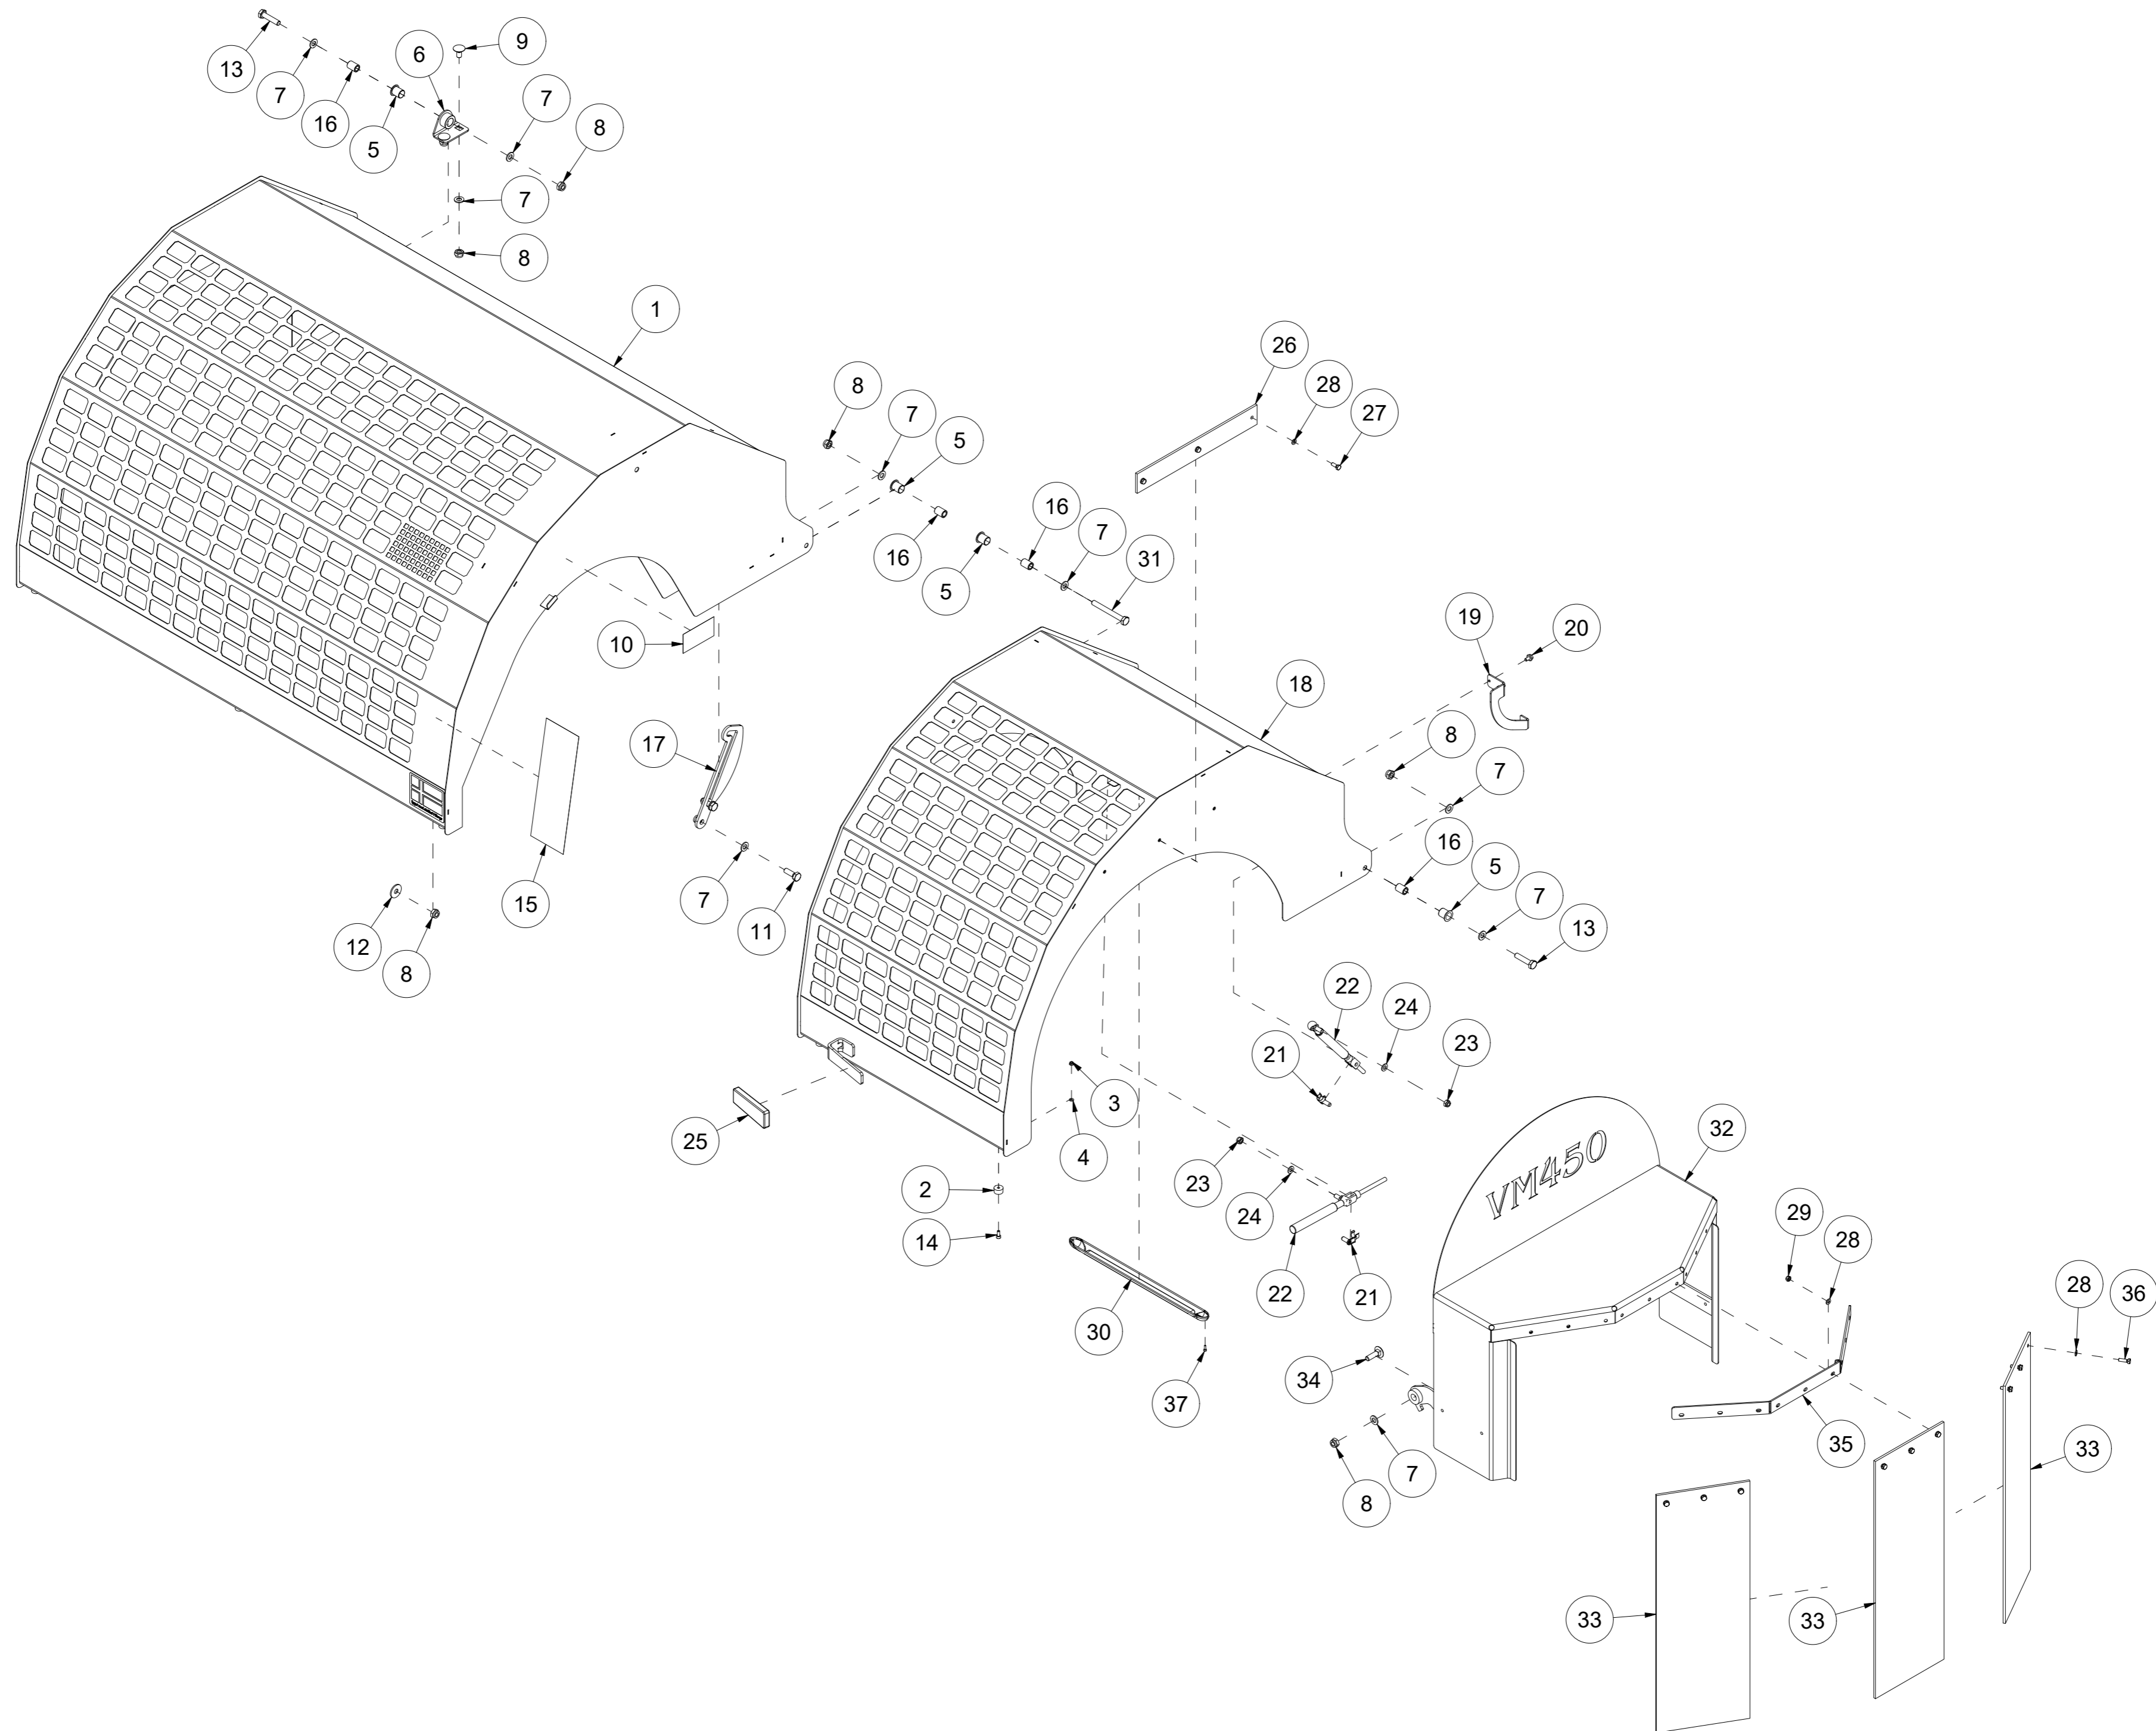

Pos	Ant	Artikkelnr	Beskrivelse
1	1	41211022	Deksel 1
2	5	2225109	Gummiplugg ø 20,0mm H-12mm
3	5	2483607	Lockingmutter M5 EIZn DIN 985
4	5	2531029	Underlagsskive M5 EIZn DIN 125
5	4	2245218	Plastforing Ø18/16 Flens Ø26
6	1	41211032	Feste deksel
7	14	2531060	Underlagsskive M10 EIZn DIN 125
8	10	2483610	Lockingmutter M10 EIZn DIN 985
9	2	2344295	Låseskrue M10x20 EIZn 8.8 DIN 603
10	1	2935088	Klebemerke 90x48 Klemfare hånd
11	2	2422299	Sekskantskrue M10x30 EIZn 8.8 DIN 933
12	1	2533060	Karosseriskive M10 EIZn DIN 9021
13	2	2422305	Sekskantskrue M10x45 EIZn 8.8 DIN 931
14	5	2477161	Unbrako sylinderskrue M5x12 EIZn DIN 912
15	1	2935172	Vedmaskin saml. 95x290mm400RPM
16	4	25311031	Lagerhylse
17	1	41211082	Stopper
18	1	41211023	Deksel 2
19	1	41211114	Stag sikkerhetsbryter
20	2	2451196	Sekskantskrue med flens M6x10 EIZn 8.8 DIN 6921
21	2	2915150	Bolt til gaffelhode M8
22	2	2915112	Gassfjær L265 SL80 400N Kule M8 - Gaffel Ø8
23	2	2483609	Lockingmutter M8 EIZn DIN 985
24	2	2531047	Underlagsskive M8 EIZn DIN 125
25	1	2245062	Håndtak, plast
26	1	41211158	Lakkbeskyttelse
27	3	2422200	Sekskantskrue M6x16 EIZn 8.8 DIN 933
28	24	2531039	Underlagsskive M6 EIZn DIN 125
29	12	2483608	Lockingmutter M6 EIZn DIN 985
30	1	4421027	LED Lucidity interiørlys 400mm 12/24v
31	1	2422315	Sekskantskrue M10x90 EIZn 8.8 DIN 931
32	1	41211137	Deksel
33	3	41211084	Gardin
34	2	2344332	Låseskrue M10x35 EIZn 8.8 DIN 603
35	1	41311112	Klempate
36	9	2422205	Sekskantskrue M6x20 EIZn 8.8 DIN 933
37	2	2477103	Unbrako sylinderskrue M3x10 EIZn DIN 912