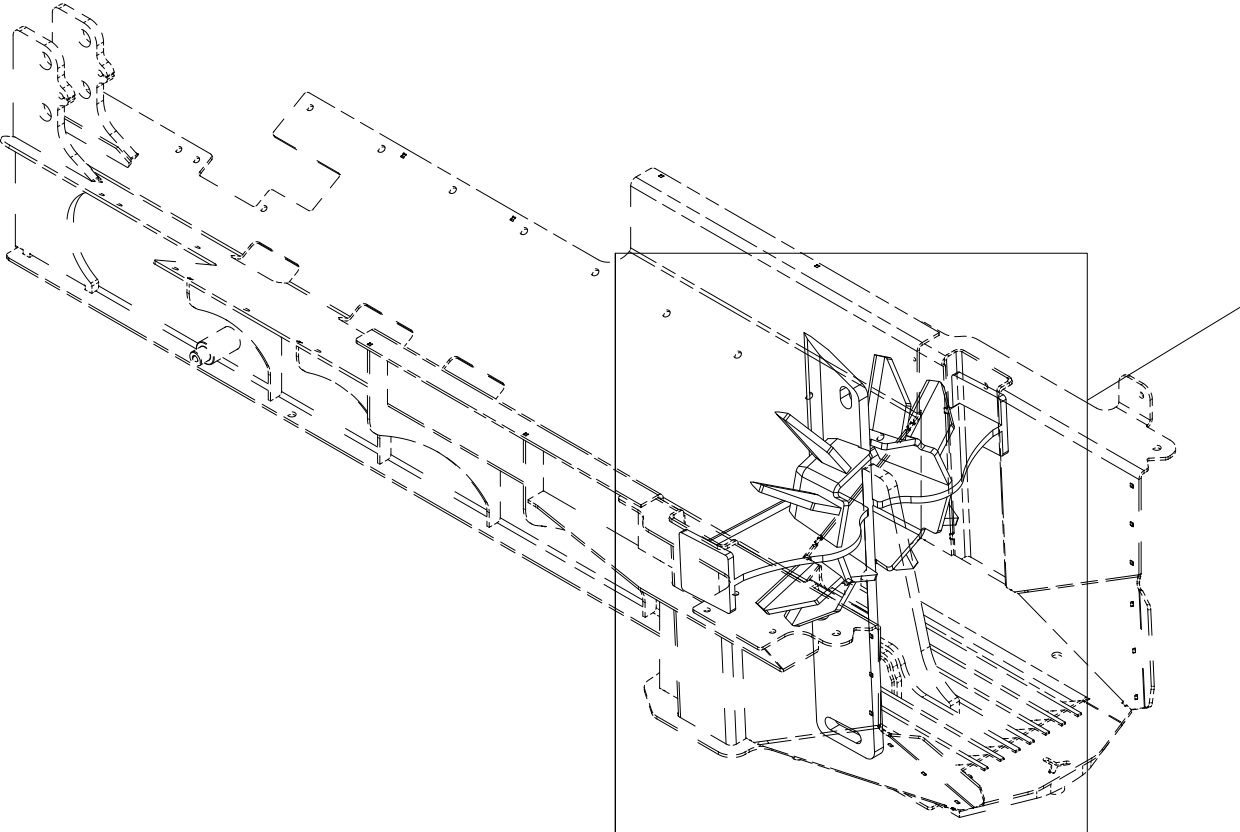

Pos	Ant	Artikkelnr	Beskrivelse
1	1	41211016	Klyvekniv 16-deler

024 EI-drift 230V VM450

Pos	Ant	Artikkelnr	Beskrivelse
1	1	41211124	Motorfeste
2	1	41211126	Fot V side skap
3	1	41211128	Fot H side skap
4	2	41211131	Festeskinne
5	4	2344330	Låseskrue M10x25 EIZn 8.8 DIN 603
6	24	2531060	Underlagsskive M10 EIZn DIN 125
7	16	2483610	Lockingmutter M10 EIZn DIN 985
8	3	2422348	Sekskantskrue M12x30 EIZn 8.8 DIN 933
9	3	2483611	Lockingmutter M12 EIZn DIN 985
10	3	2531069	Underlagsskive M12 EIZn DIN 125
11	4	2472299	Unbrako senkhodeskrue M10x30 EIZn DIN 7991
12	8	2422297	Sekskantskrue M10x25 EIZn 8.8 DIN 933
13	1	4257119	Elektrisk Motor18,5kw230/400V fot og flens
14	1	2955560	Tannhjulpumpe tripp. 36+36+12
15	1	2957768	Ansatsnippel GEK BSP 1/2" L15 ED
16	2	2957774	Ansatsnippel GEK BSP 3/4" L28 ED
17	2	2957762	Ansatsnippel GEK BSP 1/2" L22 ED
18	1	2957749	Ansatsnippel GEK BSP 3/8" L12 ED
19	1	2962192	Flens PRE350/175/25
20	4	2422402	Sekskantskrue M14x50 EIZn 8.8 DIN 931
21	4	2483612	Lockingmutter M14 EIZn DIN 985
22	8	2531072	Underlagsskive M14 EIZn DIN 125
23	4	2422491	Sekskantskrue M16x45 EIZn 8.8 DIN 933
24	4	2531078	Underlagsskive M16 EIZn DIN 125
25	4	2534078	Fjærskive M16 EIZn DIN 127
26	4	2477248	Unbrako sylinderskrue M8x30 EIZn DIN 912
27	4	2531047	Underlagsskive M8 EIZn DIN 125
28	4	2534047	Fjærskive M8 EIZn DIN 127
29	1	2962195	Kobling Softex 42/55.N3 pumpes.
30	1	2962194	Kobling Softex 42/55.48 GG motors
31	1	2245007	Plastkryss Softex 42/55 92' Shore (white)
32	1	41211132	Deksel EI maskin
33	4	2451196	Sekskantskrue med flens M6x10 EIZn 8.8 DIN 6921
34	1	2958429	Hydraulikkslange 3/8" L2250
35	1	2958448	Hydraulikkslange 1" L1150
36	1	2958448	Hydraulikkslange 1" L1150
37	1	2958444	Hydraulikkslange 3/4" L1100
38	1	2958444	Hydraulikkslange 3/4" L1100
39	1	2958437	Hydraulikkslange 1/2" L1200
40	1	41211237	EI-Skap 600x600x300 Komplet 230V
41	1	41211240	Trykknappboks 3-Hulls komplett
42	1	2935037	Klebeskilt Pil
43	1	2935050	Klebeskilt ikke spyl. 60x60GUL
44	1	2935020	Klebeskilt 90x30mm-230v blå