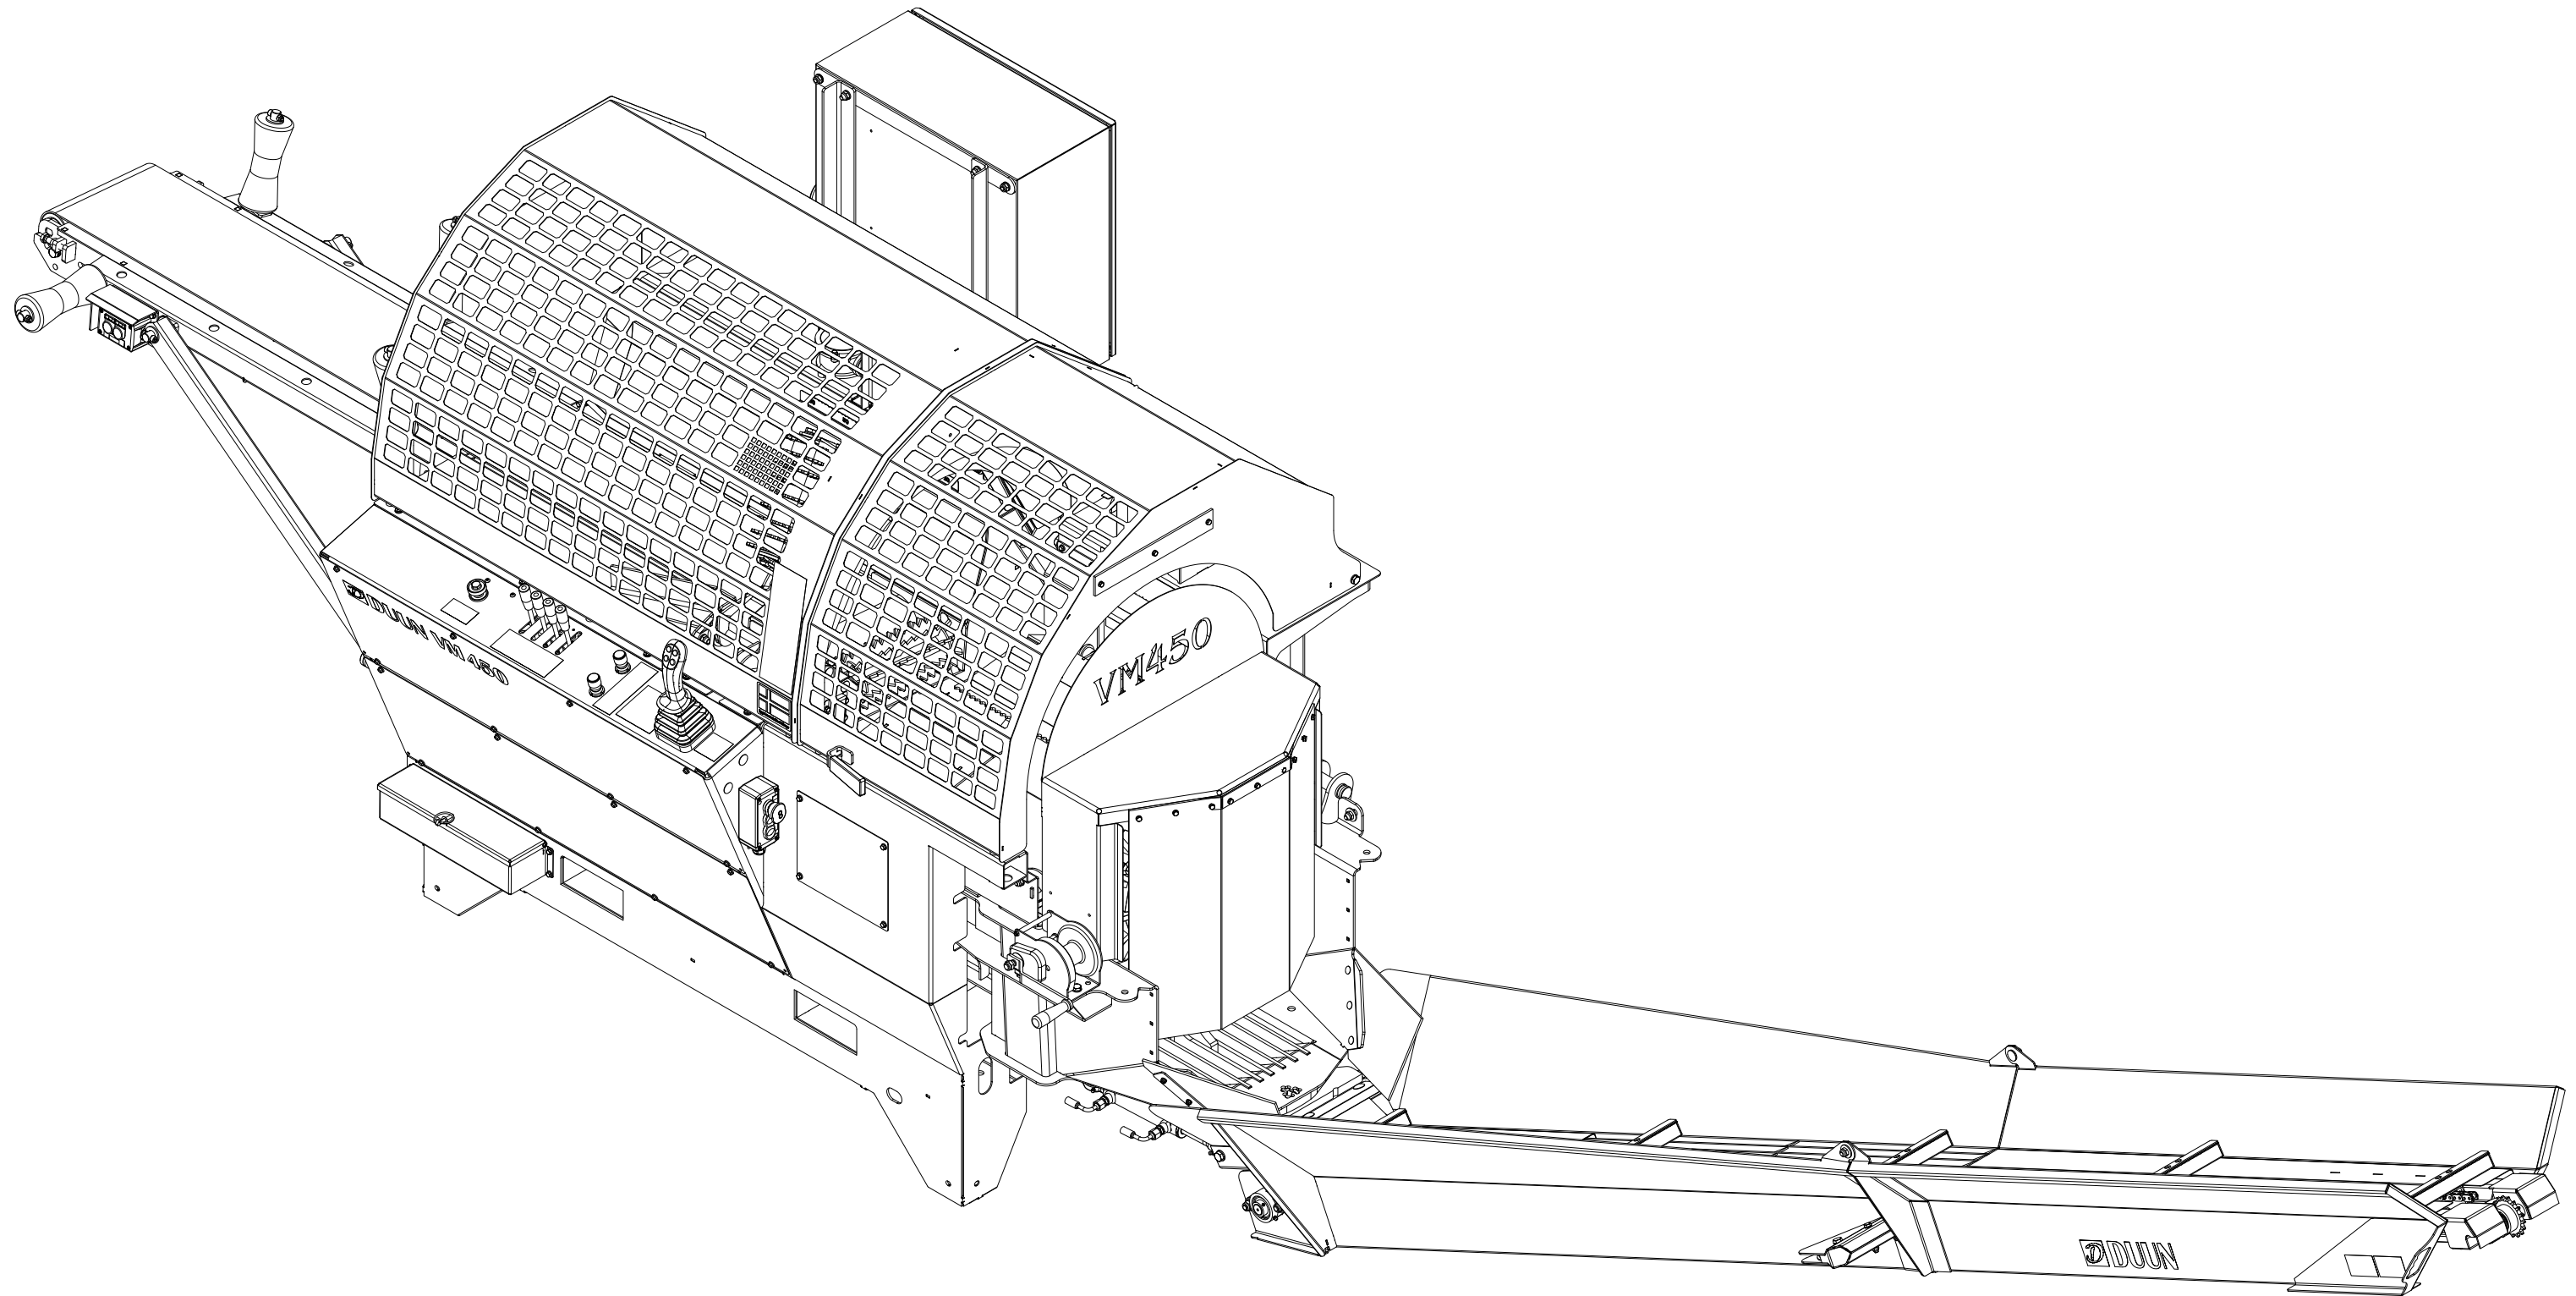

VM450 Reservedelskatalog

Duun Industrier as
7630 Åsen, Norway
www.duun.no

Pos	Ant	Artikkelnr	Beskrivelse
1	1	41211003	Skrog
2	2	41211059	Luke fram
3	58	2451196	Sekskantskrue med flens M6x10 EIZn 8.8 DIN 6921
4	4	41211091	Luke
5	1	41211093	Luke bak
6	1	41211097	Luke
7	13	2476197	Unbrako rundhodeskrue M6x12 EIZn ISO 7380
8	1	41211013	Støttebrakett
9	2	2344330	Låseskrue M10x25 EIZn 8.8 DIN 603
10	2	2483610	Lockingmutter M10 EIZn DIN 985
11	2	2531060	Underlagsskive M10 EIZn DIN 125
12	1	41211092	Sidedeksel
13	4	2422297	Sekskantskrue M10x25 EIZn 8.8 DIN 933
14	1	41211078	Deksel
15	1	41211068	Lengdeviser 20-60 cm
16	1	41211125	Lengdeviser senor 20-60cm
17	2	2533038	Karosseriskive M6 EIZn DIN 9021
18	1	41211162	Lengdeviser
19	1	41211094	Lokk
20	1	41211096	Plate
21	2	2422200	Sekskantskrue M6x16 EIZn 8.8 DIN 933
22	4	2531039	Underlagsskive M6 EIZn DIN 125
23	2	2483608	Lockingmutter M6 EIZn DIN 985
24	1	41211106	Deksel
25	1	41211220	Verktøykasse
26	1	41211221	Lokk verktøykasse
27	2	2477130	Unbrako sylinderskrue M4x10 EIZn DIN 912
28	2	2483606	Lockingmutter M4 EIZn DIN 985
29	4	2531023	Underlagsskive M4 EIZn DIN 125
30	1	2556138	Orepinne Ø6
31	1	2935036	Klebemerke 75x40 Hastighet transportbånd
32	1	2935163	Klebemerke sagkraft 50x150
33	1	2935167	Klebemerke betjening 160x60
34	1	2935164	Klebemerke betjening 100x100
35	1	2935175	Klebemerke VM450
36	1	41211095	Slangeholder
37	2	2451197	Sekskantskrue med flens M6x12 EIZn 8.8 DIN6921
40	1	2935050	Klebeskilt ikke spyl. 60x60GUL