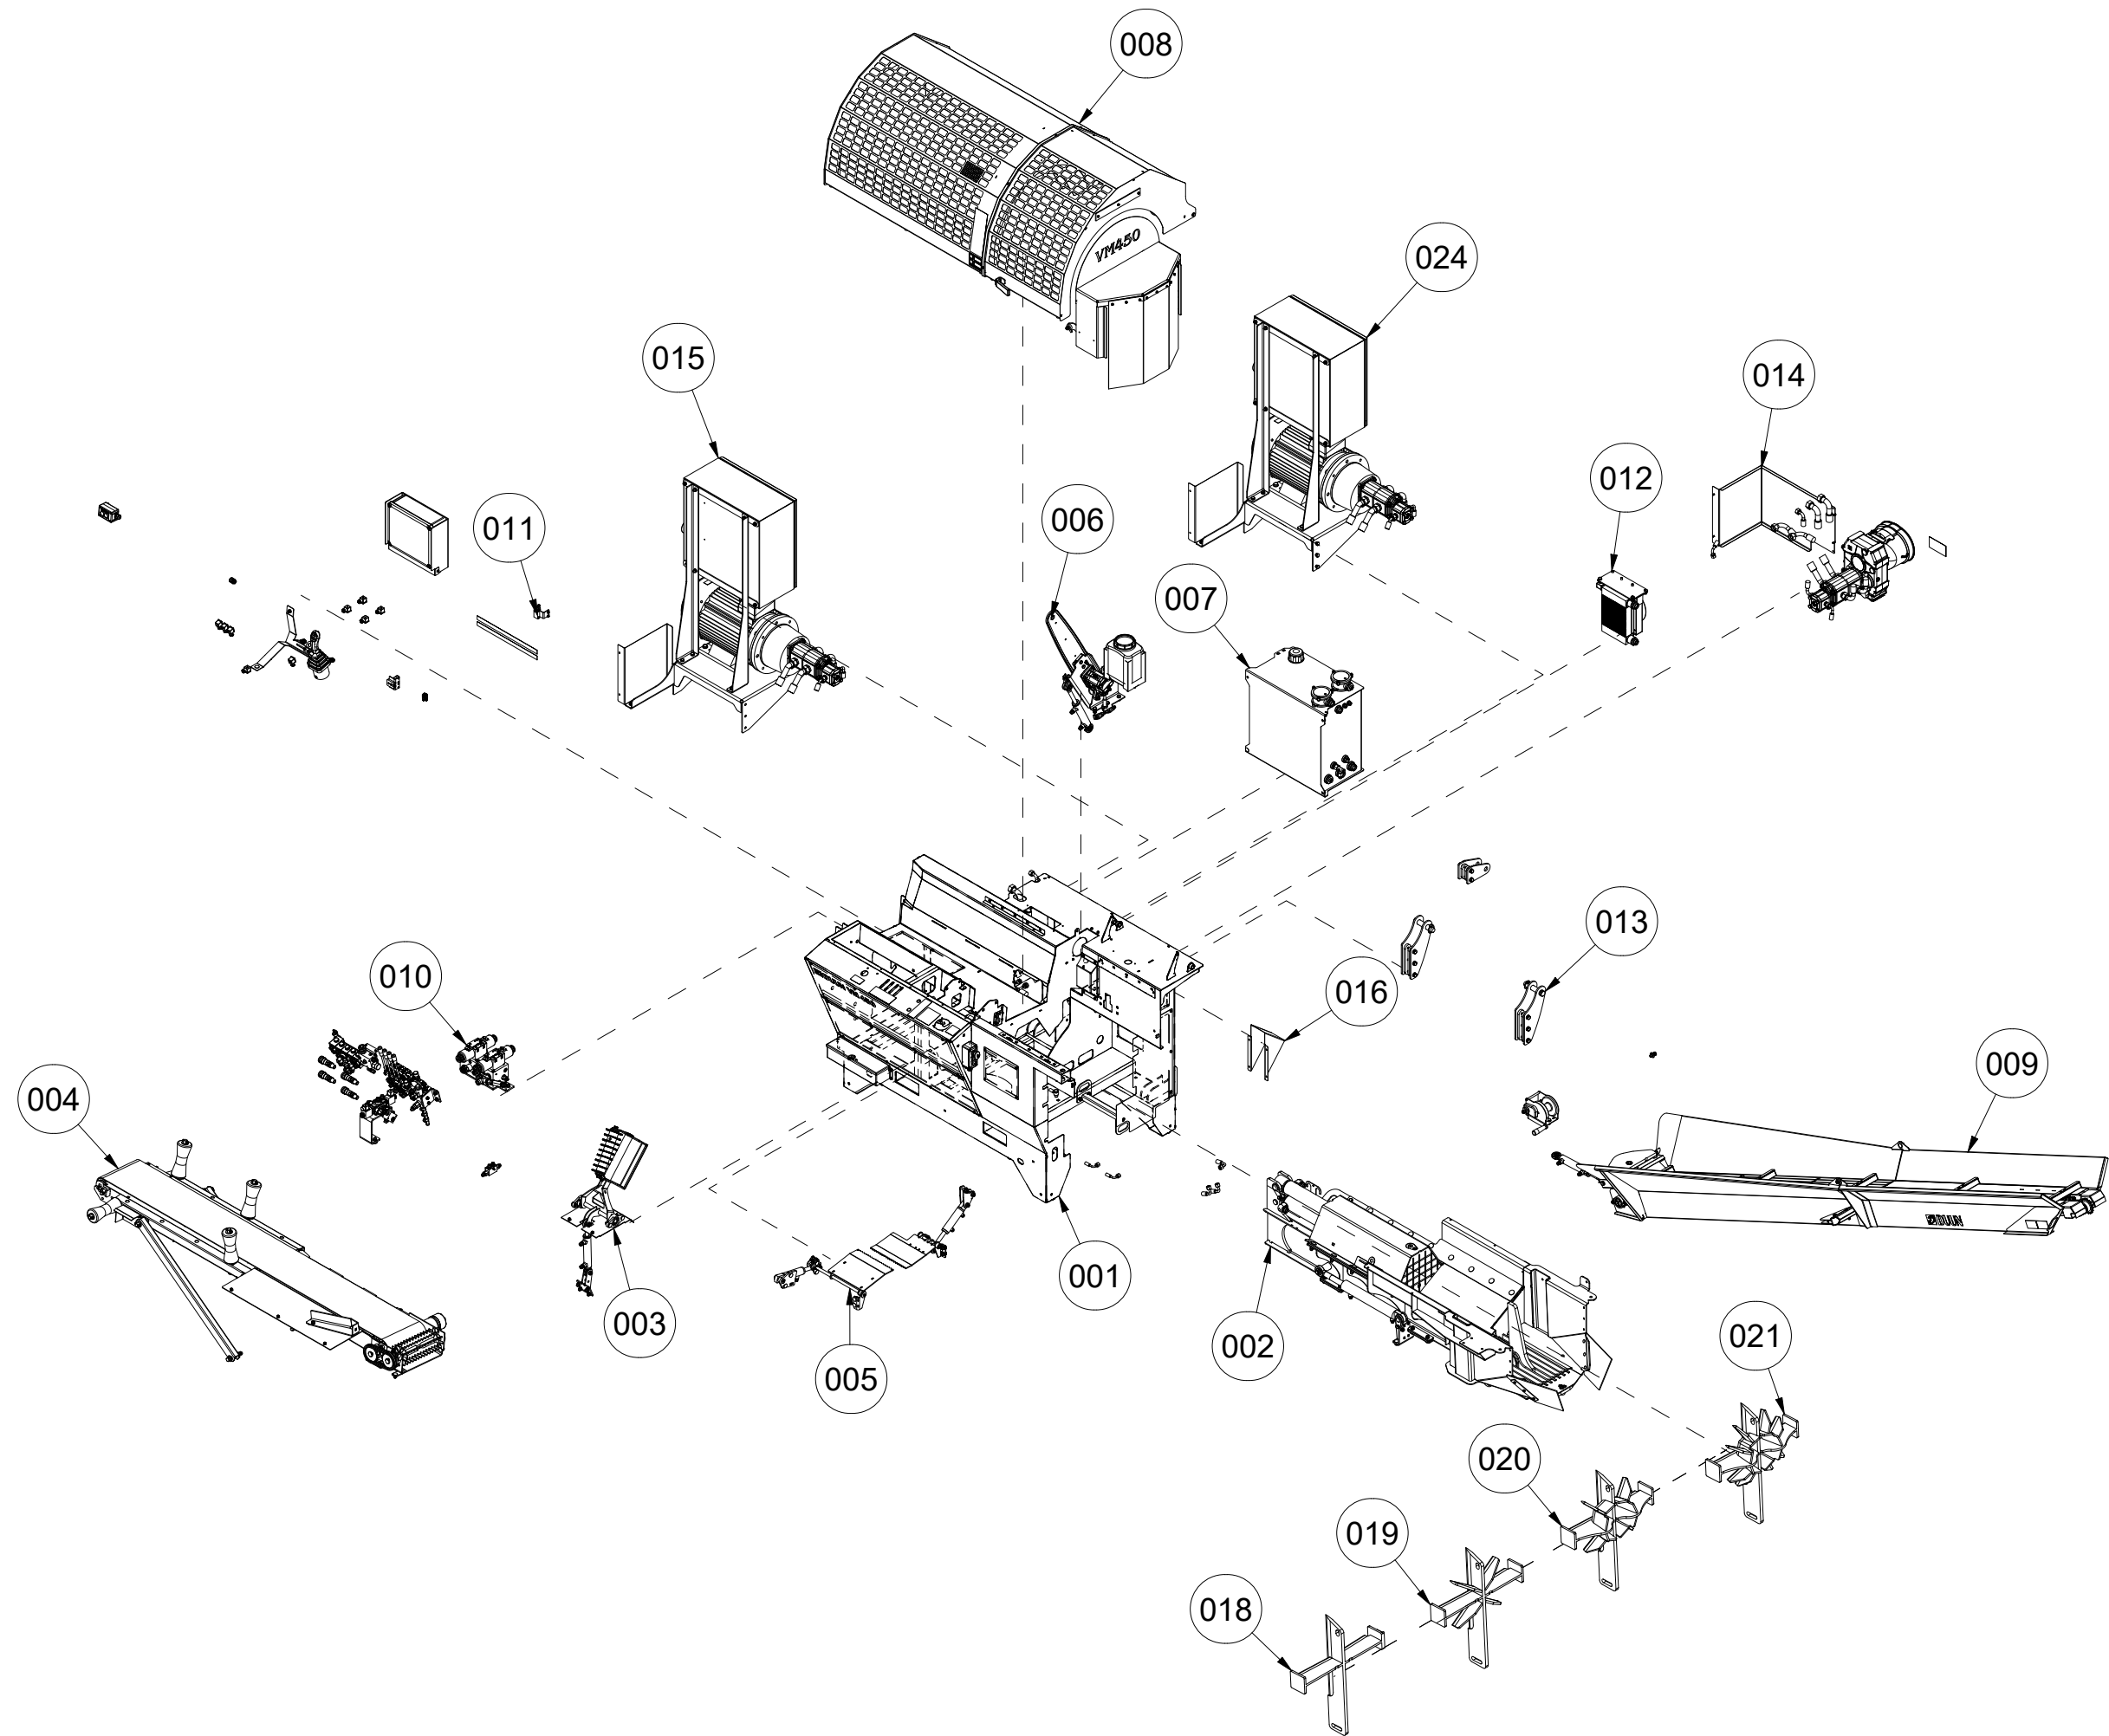

VM450 Reservedelskatalog

Duun Industrier as
7630 Åsen, Norway
www.duun.no

Pos	Ant	Artikkelnr	Beskrivelse
1	1	41211003	Skrog
2	2	41211059	Luke fram
3	58	2451196	Sekskantskrue med flens M6x10 EIZn 8.8 DIN 6921
4	4	41211091	Luke
5	1	41211093	Luke bak
6	1	41211097	Luke
7	13	2476197	Unbrako rundhodeskrue M6x12 EIZn ISO 7380
8	1	41211013	Støttebrakett
9	2	2344330	Låseskrue M10x25 EIZn 8.8 DIN 603
10	2	2483610	Lockingmutter M10 EIZn DIN 985
11	2	2531060	Underlagsskive M10 EIZn DIN 125
12	1	41211092	Sidedeksel
13	4	2422297	Sekskantskrue M10x25 EIZn 8.8 DIN 933
14	1	41211078	Deksel
15	1	41211068	Lengdeviser 20-60 cm
16	1	41211125	Lengdeviser senor 20-60cm
17	2	2533038	Karosseriskive M6 EIZn DIN 9021
18	1	41211162	Lengdeviser
19	1	41211094	Lokk
20	1	41211096	Plate
21	2	2422200	Sekskantskrue M6x16 EIZn 8.8 DIN 933
22	4	2531039	Underlagsskive M6 EIZn DIN 125
23	2	2483608	Lockingmutter M6 EIZn DIN 985
24	1	41211106	Deksel
25	1	41211220	Verktøykasse
26	1	41211221	Lokk verktøykasse
27	2	2477130	Unbrako sylinderskrue M4x10 EIZn DIN 912
28	2	2483606	Lockingmutter M4 EIZn DIN 985
29	4	2531023	Underlagsskive M4 EIZn DIN 125
30	1	2556138	Orepinne Ø6
31	1	2935036	Klebemerke 75x40 Hastighet transportbånd
32	1	2935163	Klebemerke sagkraft 50x150
33	1	2935167	Klebemerke betjening 160x60
34	1	2935164	Klebemerke betjening 100x100
35	1	2935175	Klebemerke VM450
36	1	41211095	Slangeholder
37	2	2451197	Sekskantskrue med flens M6x12 EIZn 8.8 DIN6921
40	1	2935050	Klebeskilt ikke spyl. 60x60GUL