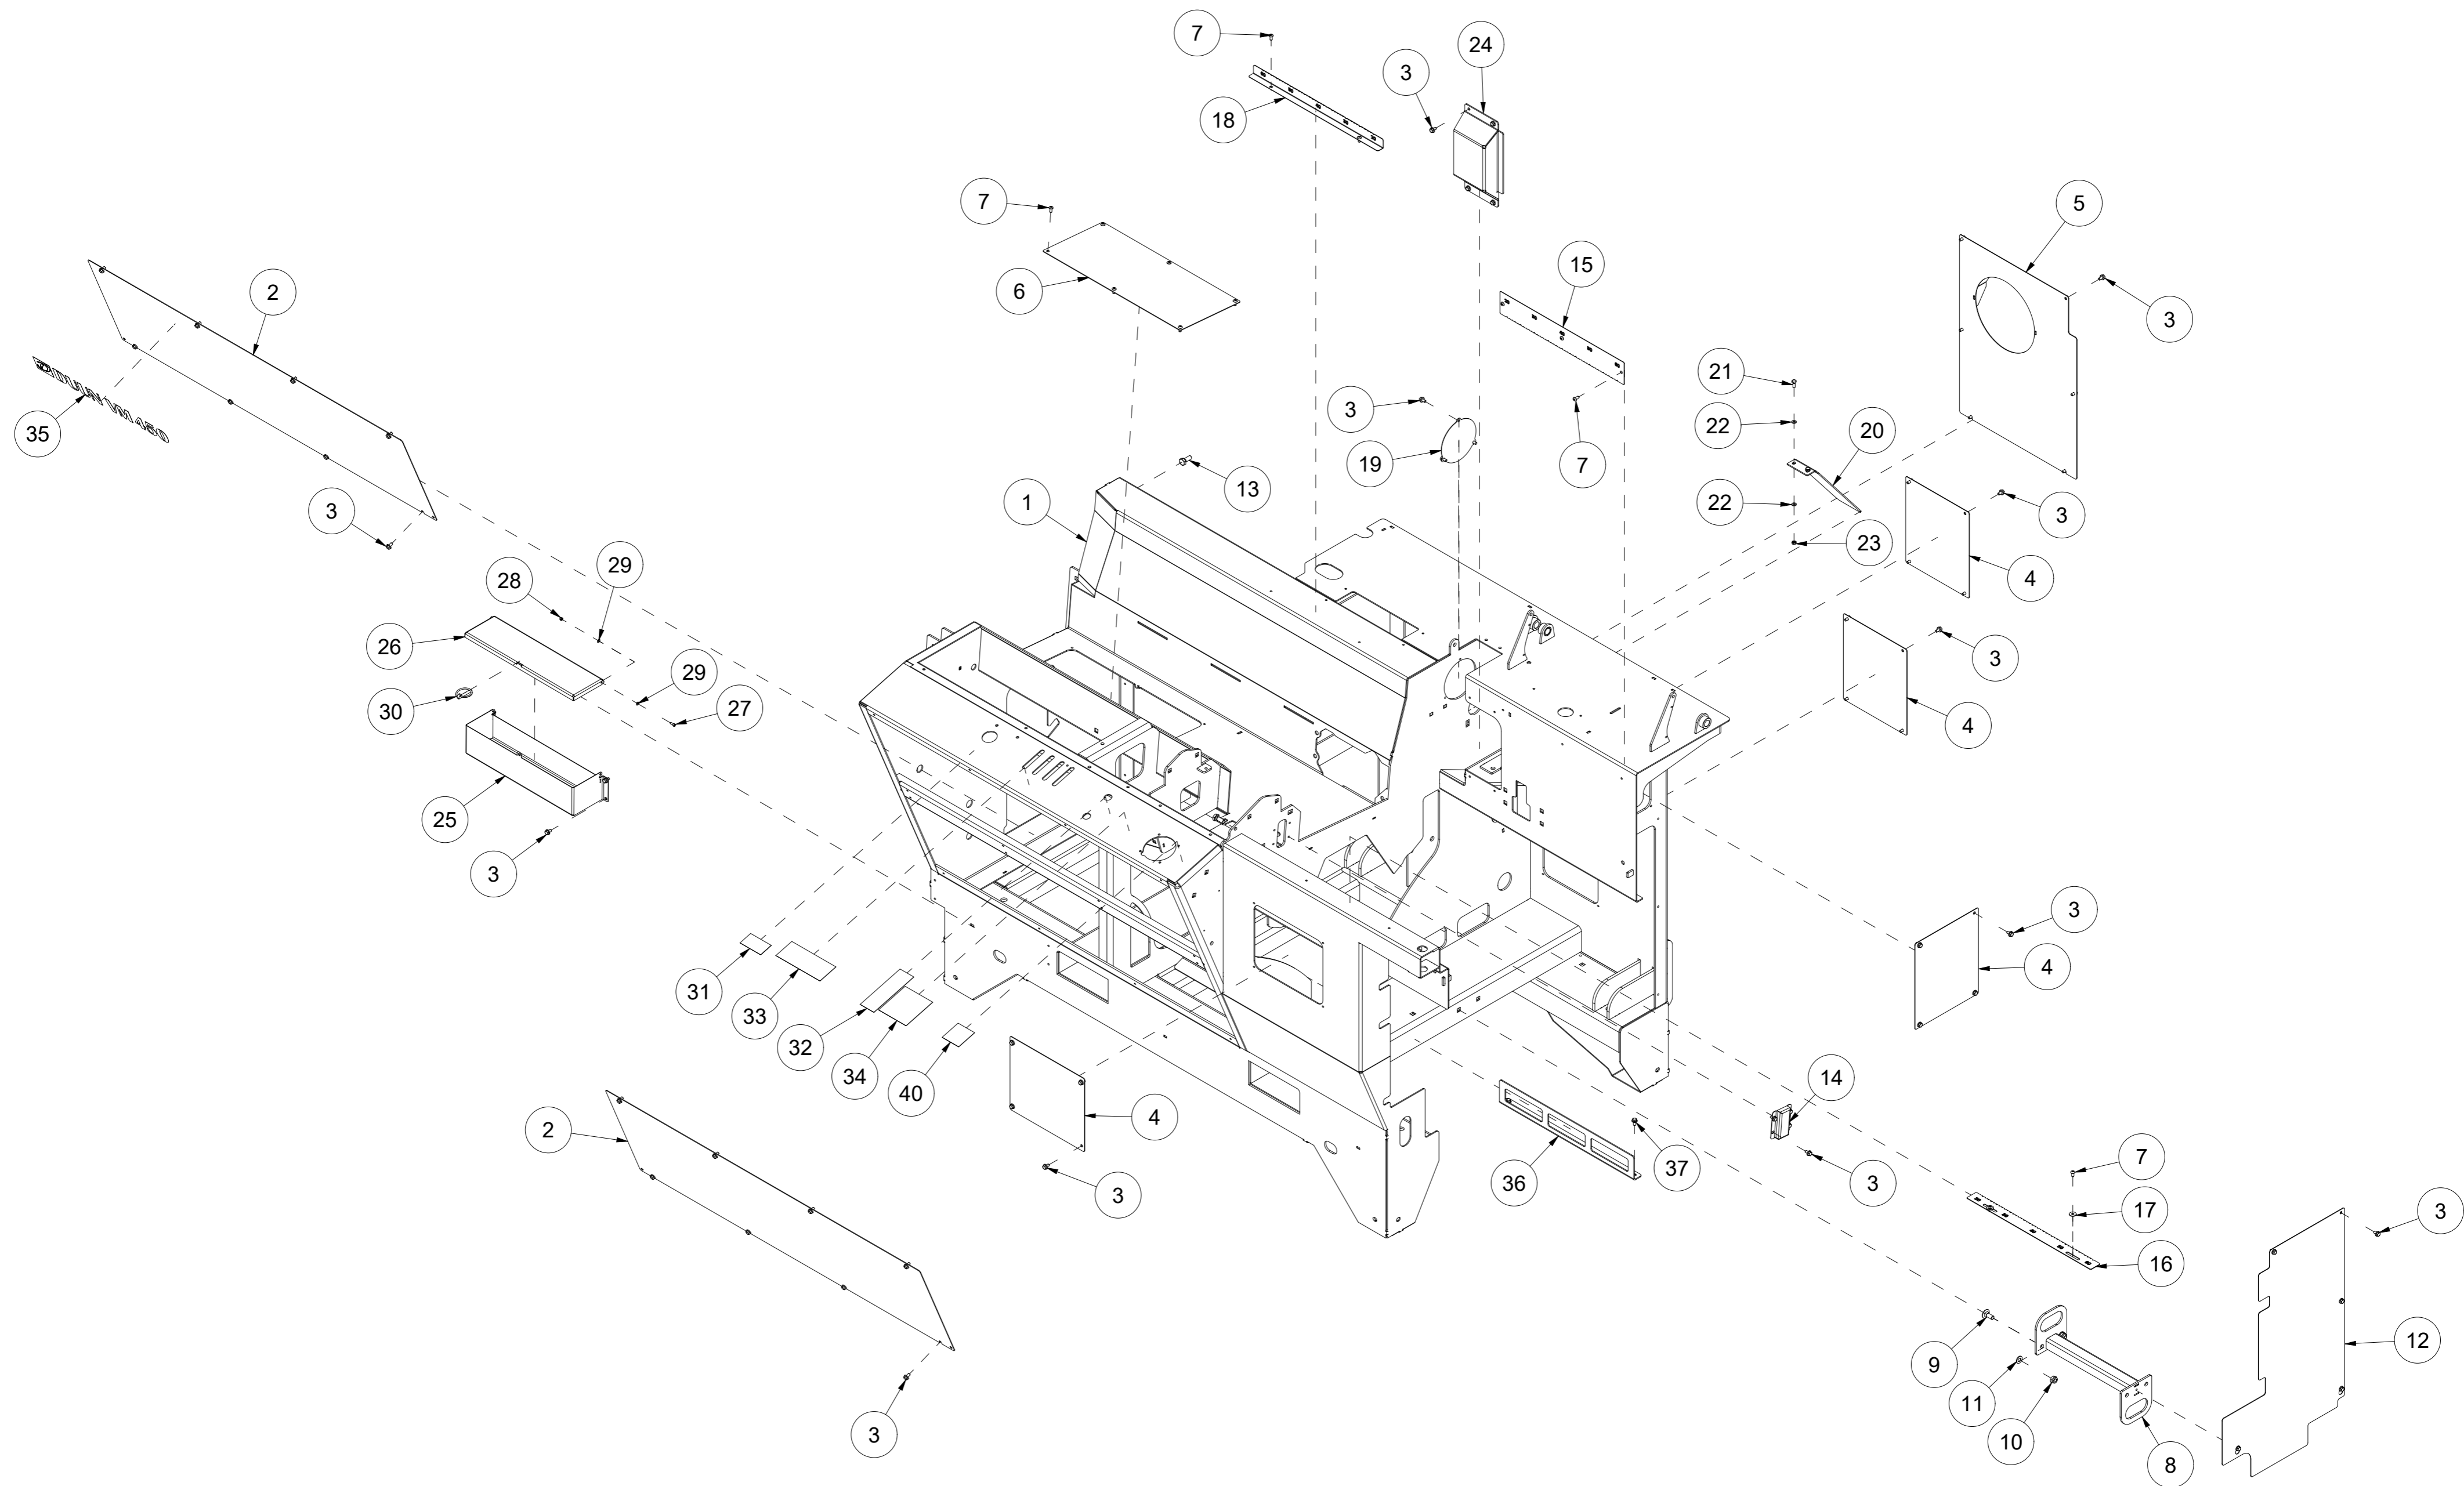

VM450 Reservedelskatalog

Duun Industrier as
7630 Åsen, Norway
www.duun.no

Pos	Ant	Artikkelnr	Beskrivelse
1	1	41211003	Skrog
2	2	41211059	Luke fram
3	58	2451196	Sekskantskrue med flens M6x10 EIZn 8.8 DIN 6921
4	4	41211091	Luke
5	1	41211093	Luke bak
6	1	41211097	Luke
7	13	2476197	Unbrako rundhodeskrue M6x12 EIZn ISO 7380
8	1	41211013	Støttebrakett
9	2	2344330	Låseskrue M10x25 EIZn 8.8 DIN 603
10	2	2483610	Lockingmutter M10 EIZn DIN 985
11	2	2531060	Underlagsskive M10 EIZn DIN 125
12	1	41211092	Sidedeksel
13	4	2422297	Sekskantskrue M10x25 EIZn 8.8 DIN 933
14	1	41211078	Deksel
15	1	41211068	Lengdeviser 20-60 cm
16	1	41211125	Lengdeviser senor 20-60cm
17	2	2533038	Karosseriskive M6 EIZn DIN 9021
18	1	41211162	Lengdeviser
19	1	41211094	Lokk
20	1	41211096	Plate
21	2	2422200	Sekskantskrue M6x16 EIZn 8.8 DIN 933
22	4	2531039	Underlagsskive M6 EIZn DIN 125
23	2	2483608	Lockingmutter M6 EIZn DIN 985
24	1	41211106	Deksel
25	1	41211220	Verktøykasse
26	1	41211221	Lokk verktøykasse
27	2	2477130	Unbrako sylinderskrue M4x10 EIZn DIN 912
28	2	2483606	Lockingmutter M4 EIZn DIN 985
29	4	2531023	Underlagsskive M4 EIZn DIN 125
30	1	2556138	Orepinne Ø6
31	1	2935036	Klebemerke 75x40 Hastighet transportbånd
32	1	2935163	Klebemerke sagkraft 50x150
33	1	2935167	Klebemerke betjening 160x60
34	1	2935164	Klebemerke betjening 100x100
35	1	2935175	Klebemerke VM450
36	1	41211095	Slangeholder
37	2	2451197	Sekskantskrue med flens M6x12 EIZn 8.8 DIN6921
40	1	2935050	Klebeskilt ikke spyl. 60x60GUL