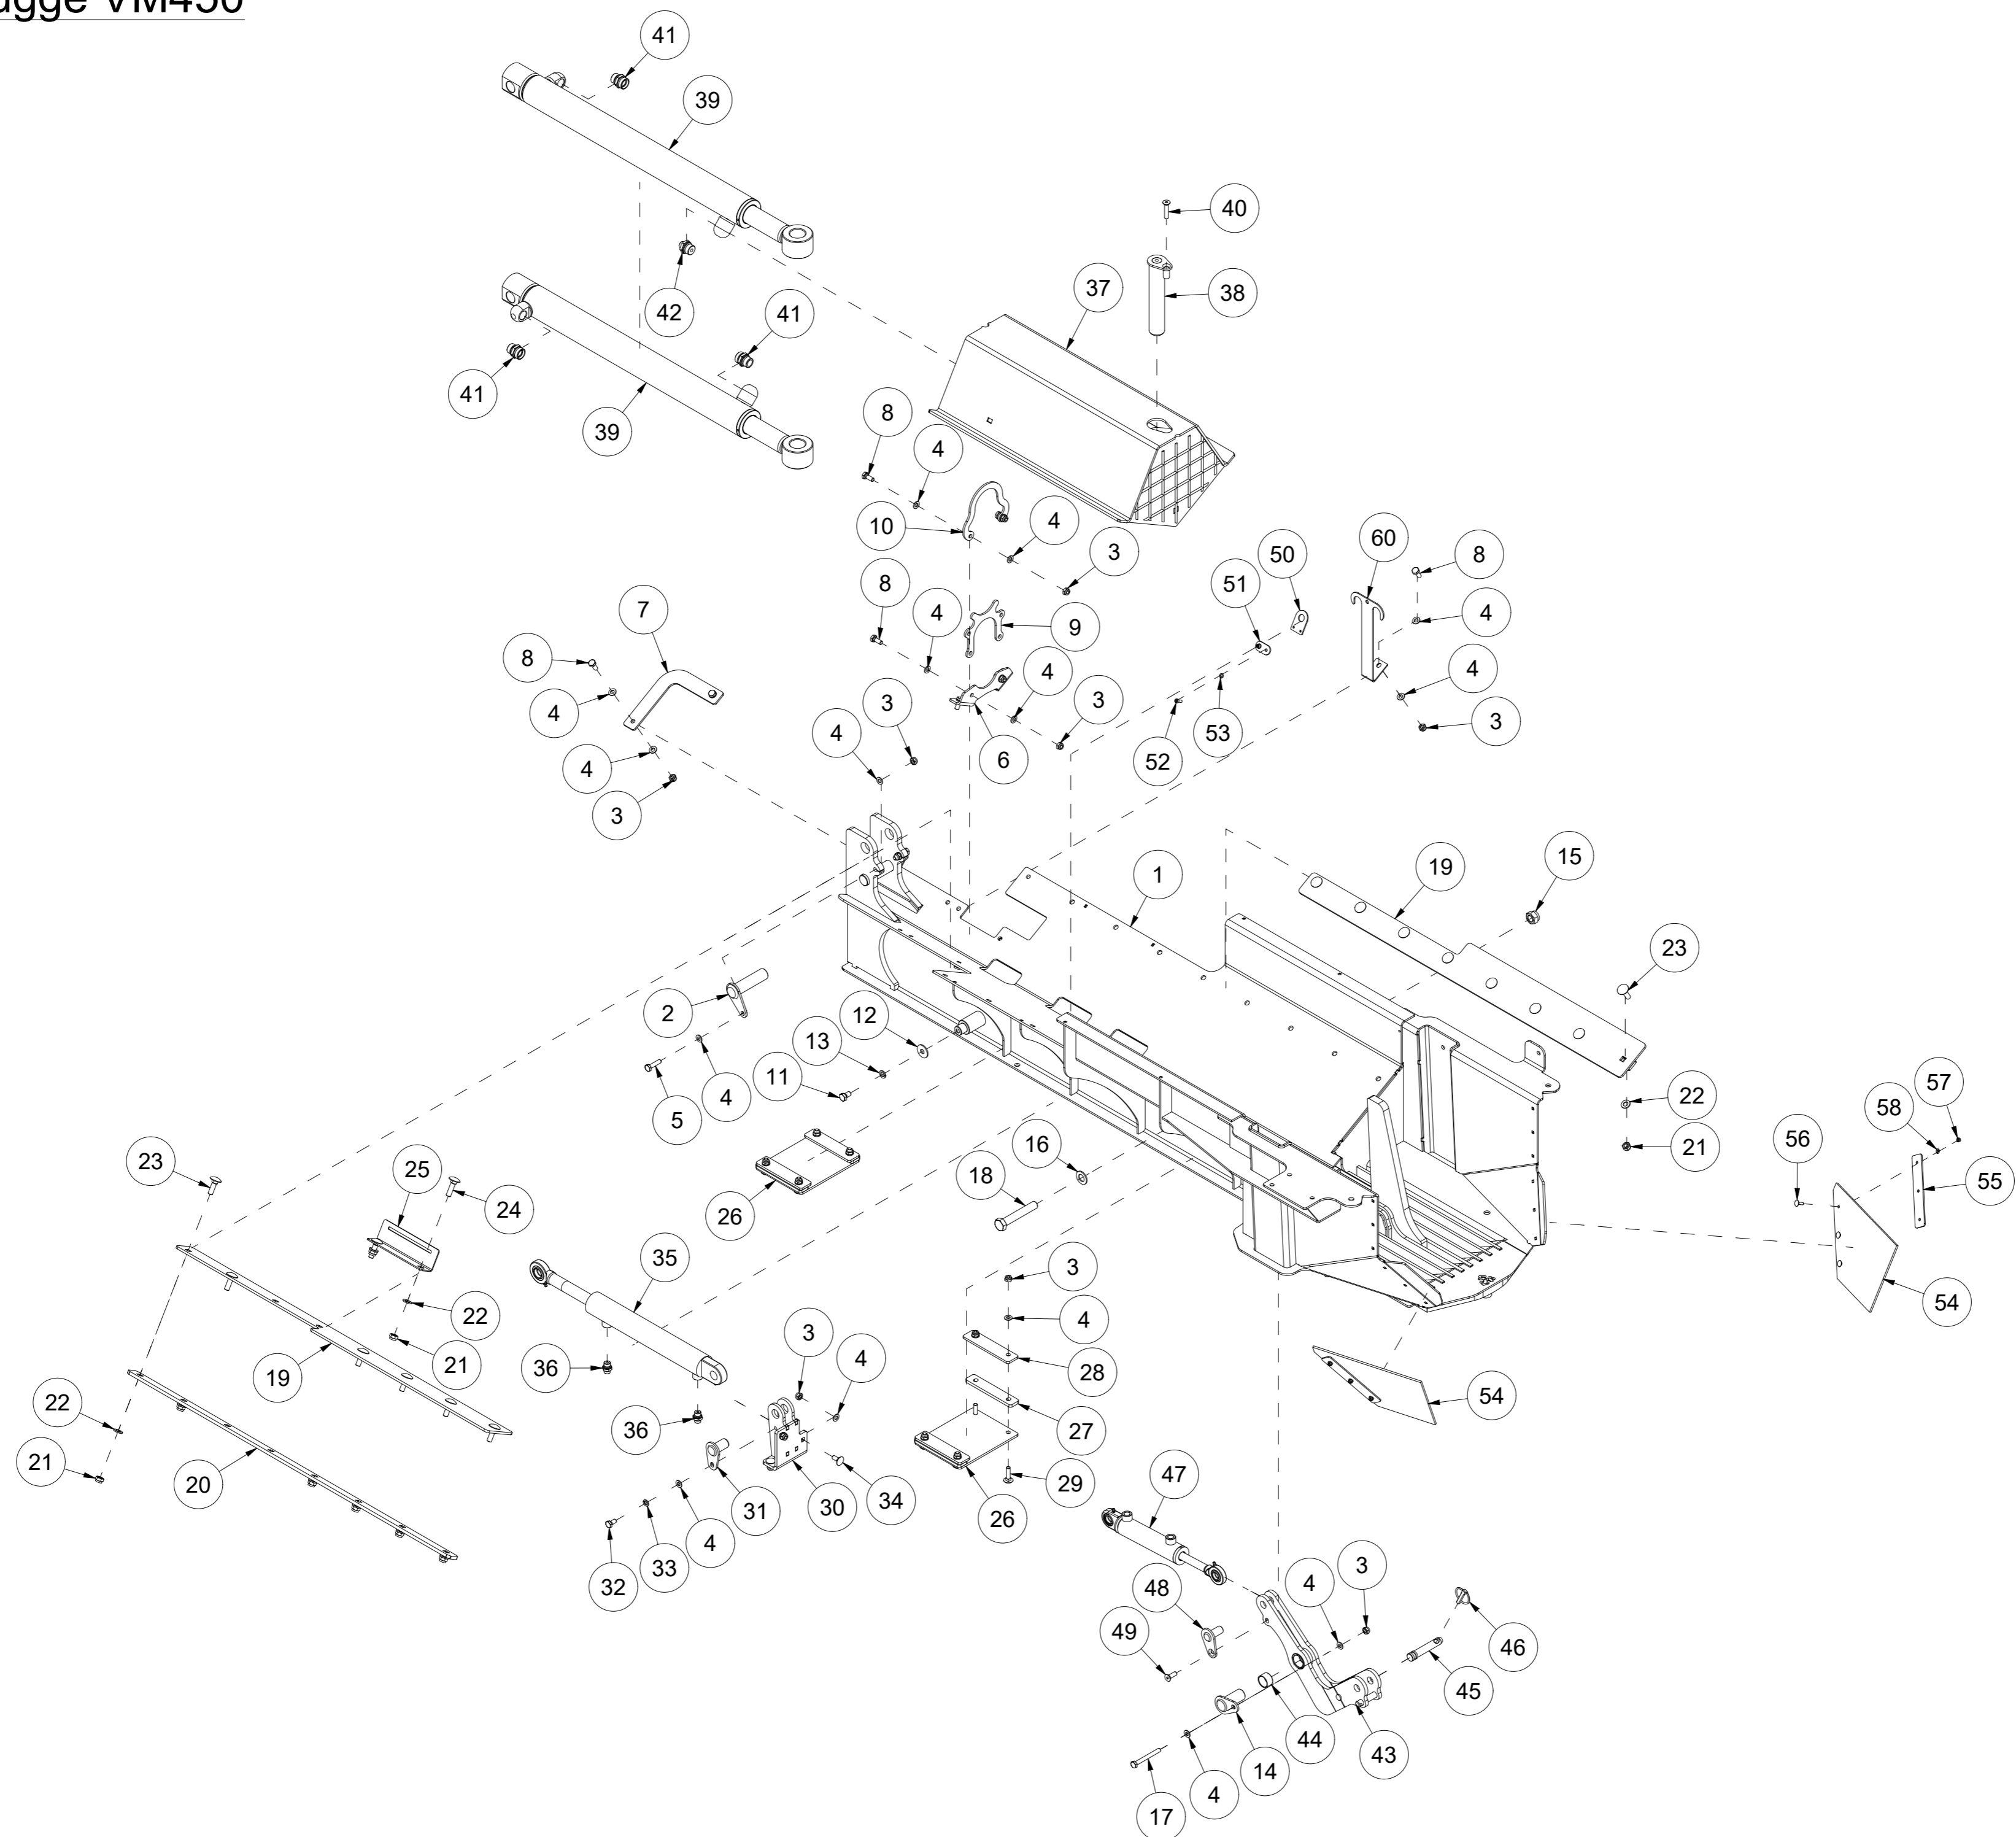

VM450 Reservedelskatalog

Duun Industrier as
7630 Åsen, Norway
www.duun.no

Pos	Ant	Artikkelnr	Beskrivelse
1	1	41211003	Skrog
2	2	41211059	Luke fram
3	58	2451196	Sekskantskrue med flens M6x10 EIZn 8.8 DIN 6921
4	4	41211091	Luke
5	1	41211093	Luke bak
6	1	41211097	Luke
7	13	2476197	Unbrako rundhodeskrue M6x12 EIZn ISO 7380
8	1	41211013	Støttebrakett
9	2	2344330	Låseskrue M10x25 EIZn 8.8 DIN 603
10	2	2483610	Lockingmutter M10 EIZn DIN 985
11	2	2531060	Underlagsskive M10 EIZn DIN 125
12	1	41211092	Sidedeksel
13	4	2422297	Sekskantskrue M10x25 EIZn 8.8 DIN 933
14	1	41211078	Deksel
15	1	41211068	Lengdeviser 20-60 cm
16	1	41211125	Lengdeviser senor 20-60cm
17	2	2533038	Karosseriskive M6 EIZn DIN 9021
18	1	41211162	Lengdeviser
19	1	41211094	Lokk
20	1	41211096	Plate
21	2	2422200	Sekskantskrue M6x16 EIZn 8.8 DIN 933
22	4	2531039	Underlagsskive M6 EIZn DIN 125
23	2	2483608	Lockingmutter M6 EIZn DIN 985
24	1	41211106	Deksel
25	1	41211220	Verktøykasse
26	1	41211221	Lokk verktøykasse
27	2	2477130	Unbrako sylinderskrue M4x10 EIZn DIN 912
28	2	2483606	Lockingmutter M4 EIZn DIN 985
29	4	2531023	Underlagsskive M4 EIZn DIN 125
30	1	2556138	Orepinne Ø6
31	1	2935036	Klebemerke 75x40 Hastighet transportbånd
32	1	2935163	Klebemerke sagkraft 50x150
33	1	2935167	Klebemerke betjening 160x60
34	1	2935164	Klebemerke betjening 100x100
35	1	2935175	Klebemerke VM450
36	1	41211095	Slangeholder
37	2	2451197	Sekskantskrue med flens M6x12 EIZn 8.8 DIN6921
40	1	2935050	Klebeskilt ikke spyl. 60x60GUL