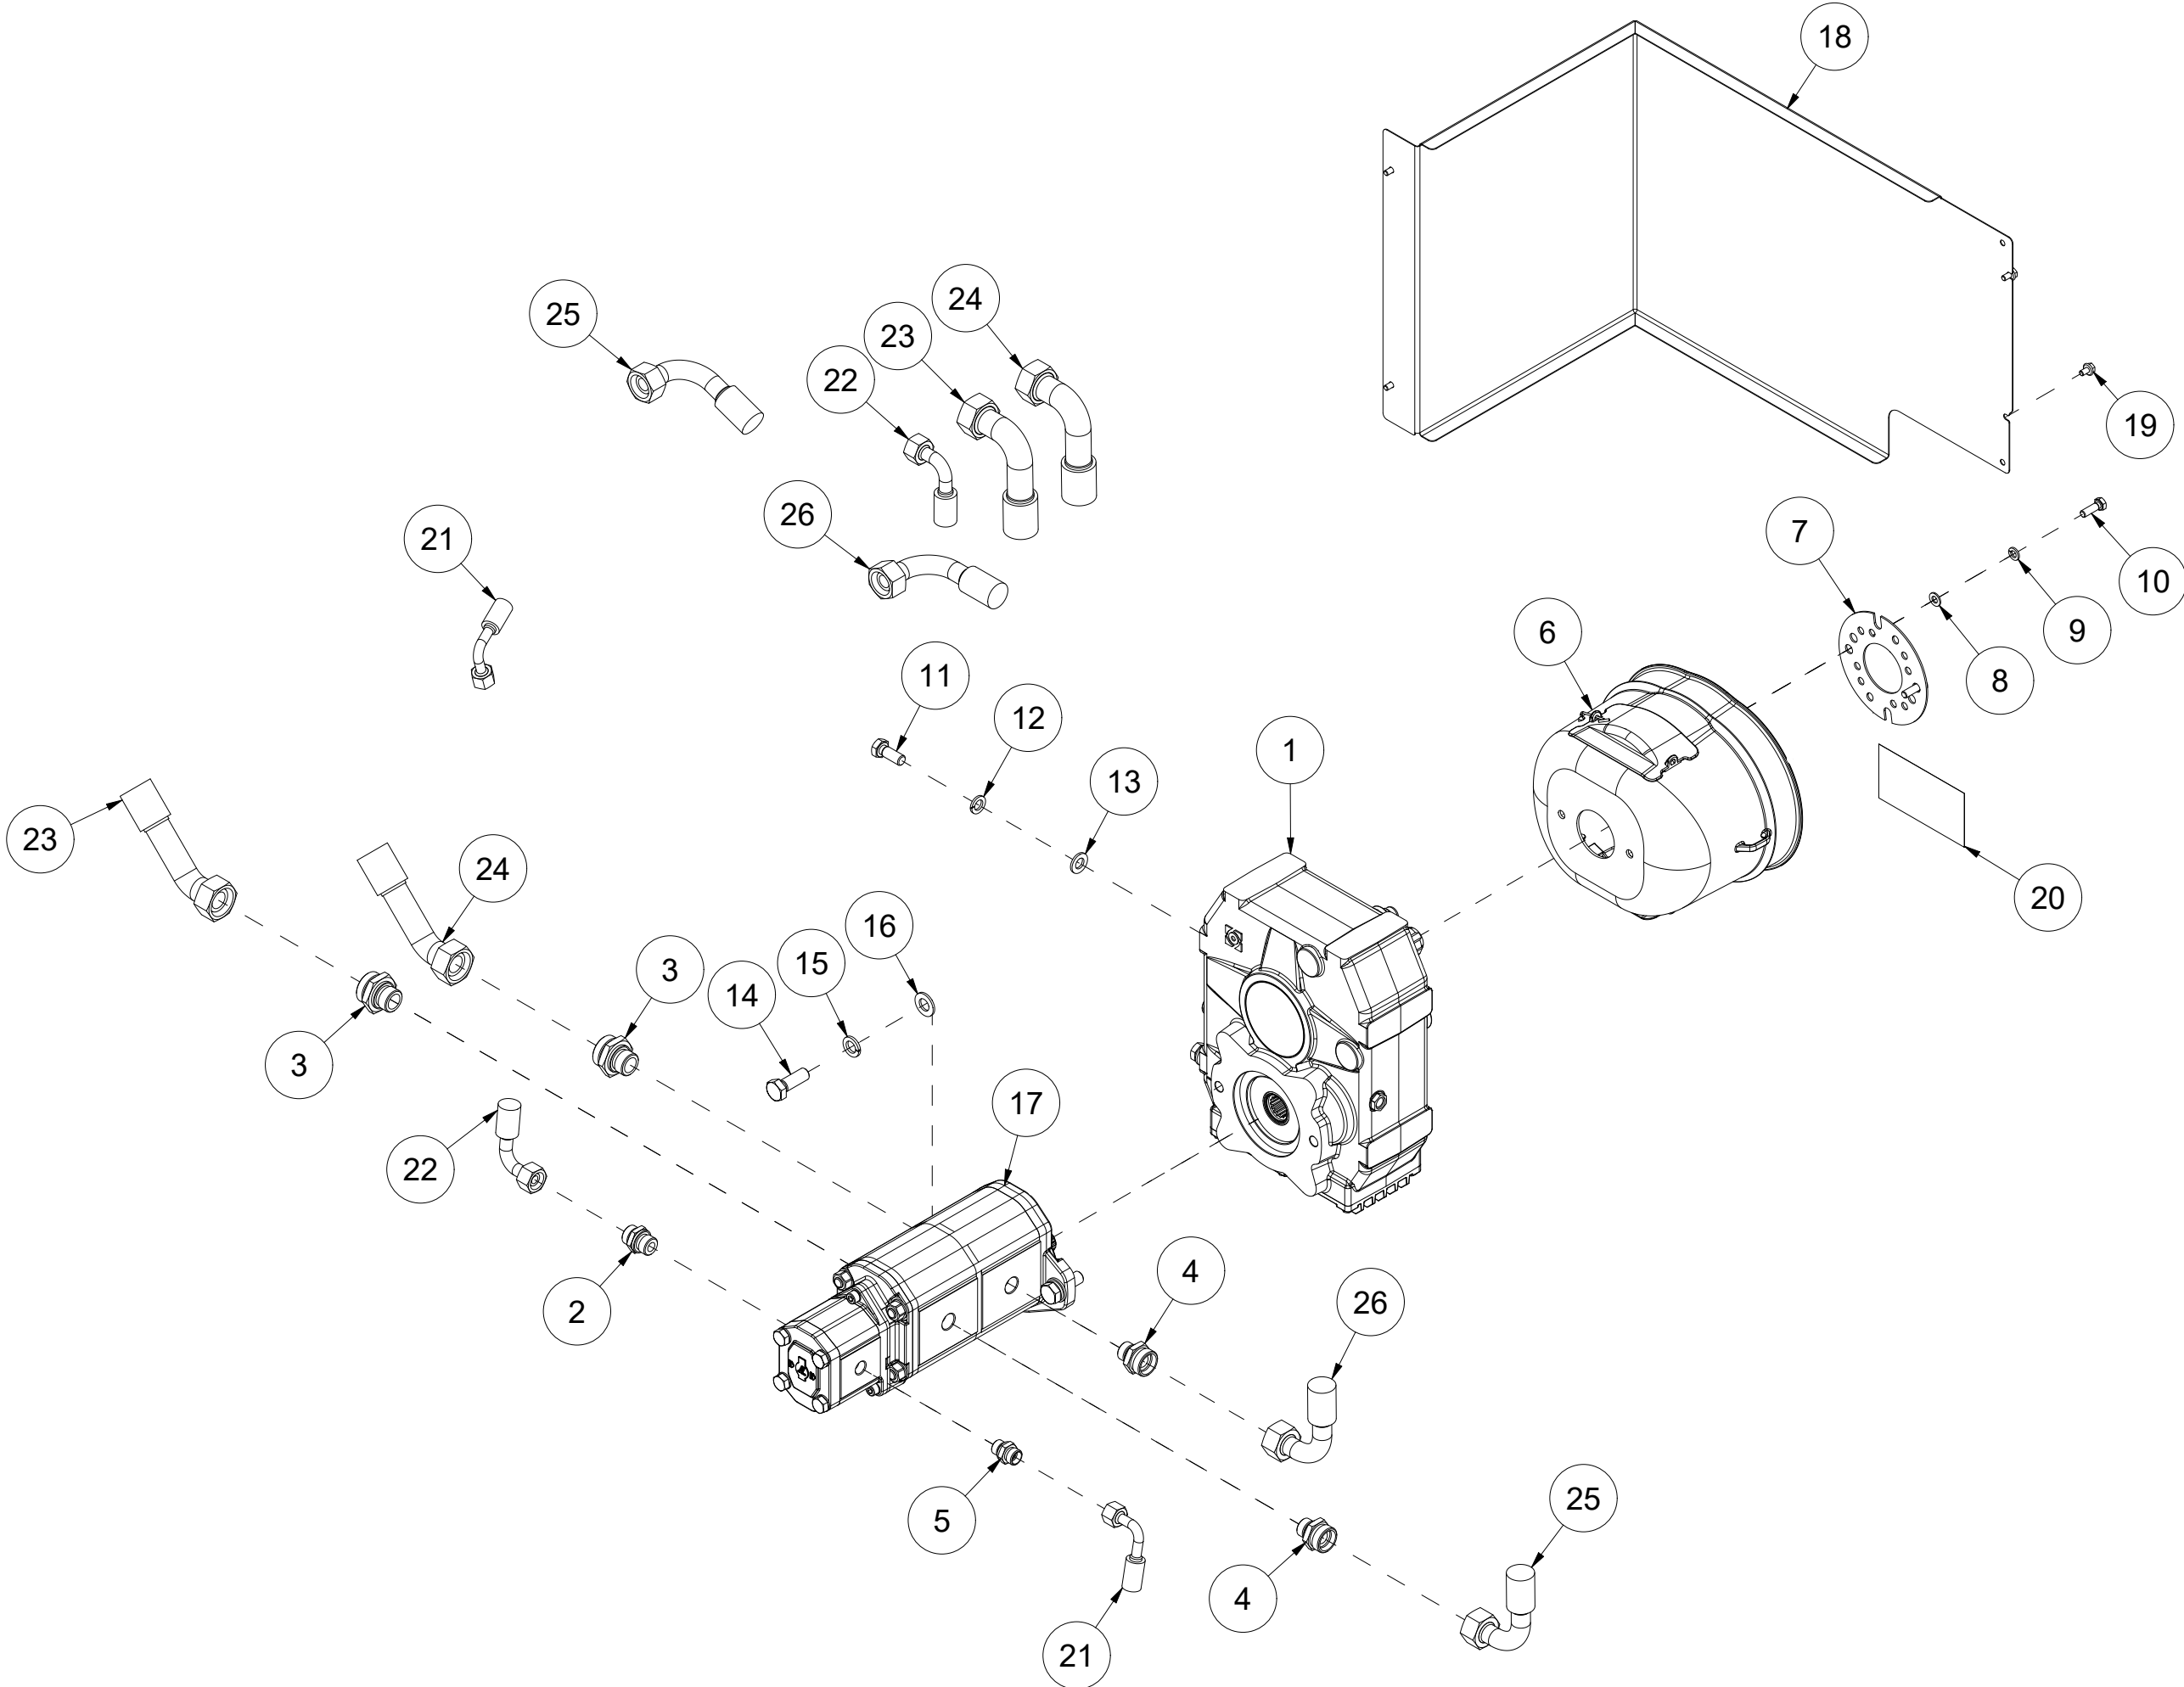

014 Traktordrift VM450

Pos	Ant	Artikkelnr	Beskrivelse
1	1	2961006	Gearboks 1:4,0 90' M9
2	1	2957768	Ansatsnippel GEK BSP 1/2" L15 ED
3	2	2957774	Ansatsnippel GEK BSP 3/4" L28 ED
4	2	2957762	Ansatsnippel GEK BSP 1/2" L22 ED
5	1	2957749	Ansatsnippel GEK BSP 3/8" L12 ED
6	1	41211161	Vernetrakt
7	1	31231079	Festeplate for vernetrakt
8	2	2531047	Underlagsskive M8 EIZn DIN 125
9	2	2534047	Fjærskive M8 EIZn DIN 127
10	2	2422246	Sekskantskrue M8x25 EIZn 8.8 DIN 933
11	4	2422348	Sekskantskrue M12x30 EIZn 8.8 DIN 933
12	4	2534069	Fjærskive M12 EIZn DIN 127
13	4	2531069	Underlagsskive M12 EIZn DIN 125
14	2	2422398	Sekskantskrue M14x40 EIZn 8.8 DIN 933
15	2	2534072	Fjærskive M14 EIZn DIN 127
16	2	2531072	Underlagsskive M14 EIZn DIN 125
17	1	2955559	Tannhjulpumpe tripp. 36+36+12
18	1	41211079	Deksel under tank
19	4	2451196	Sekskantskrue med flens M6x10 EIZn 8.8 DIN 6921
20	1	2935131	Klebemerke 132x72 400 omdr.
21	1	2958421	Hydraulikkslange 3/8" L1400
22	1	2958438	Hydraulikkslange 1/2" L560
23	1	2958449	Hydraulikkslange 1" L460
24	1	2958449	Hydraulikkslange 1" L460
25	1	2958445	Hydraulikkslange 3/4" L1350
26	1	2958445	Hydraulikkslange 3/4" L1350