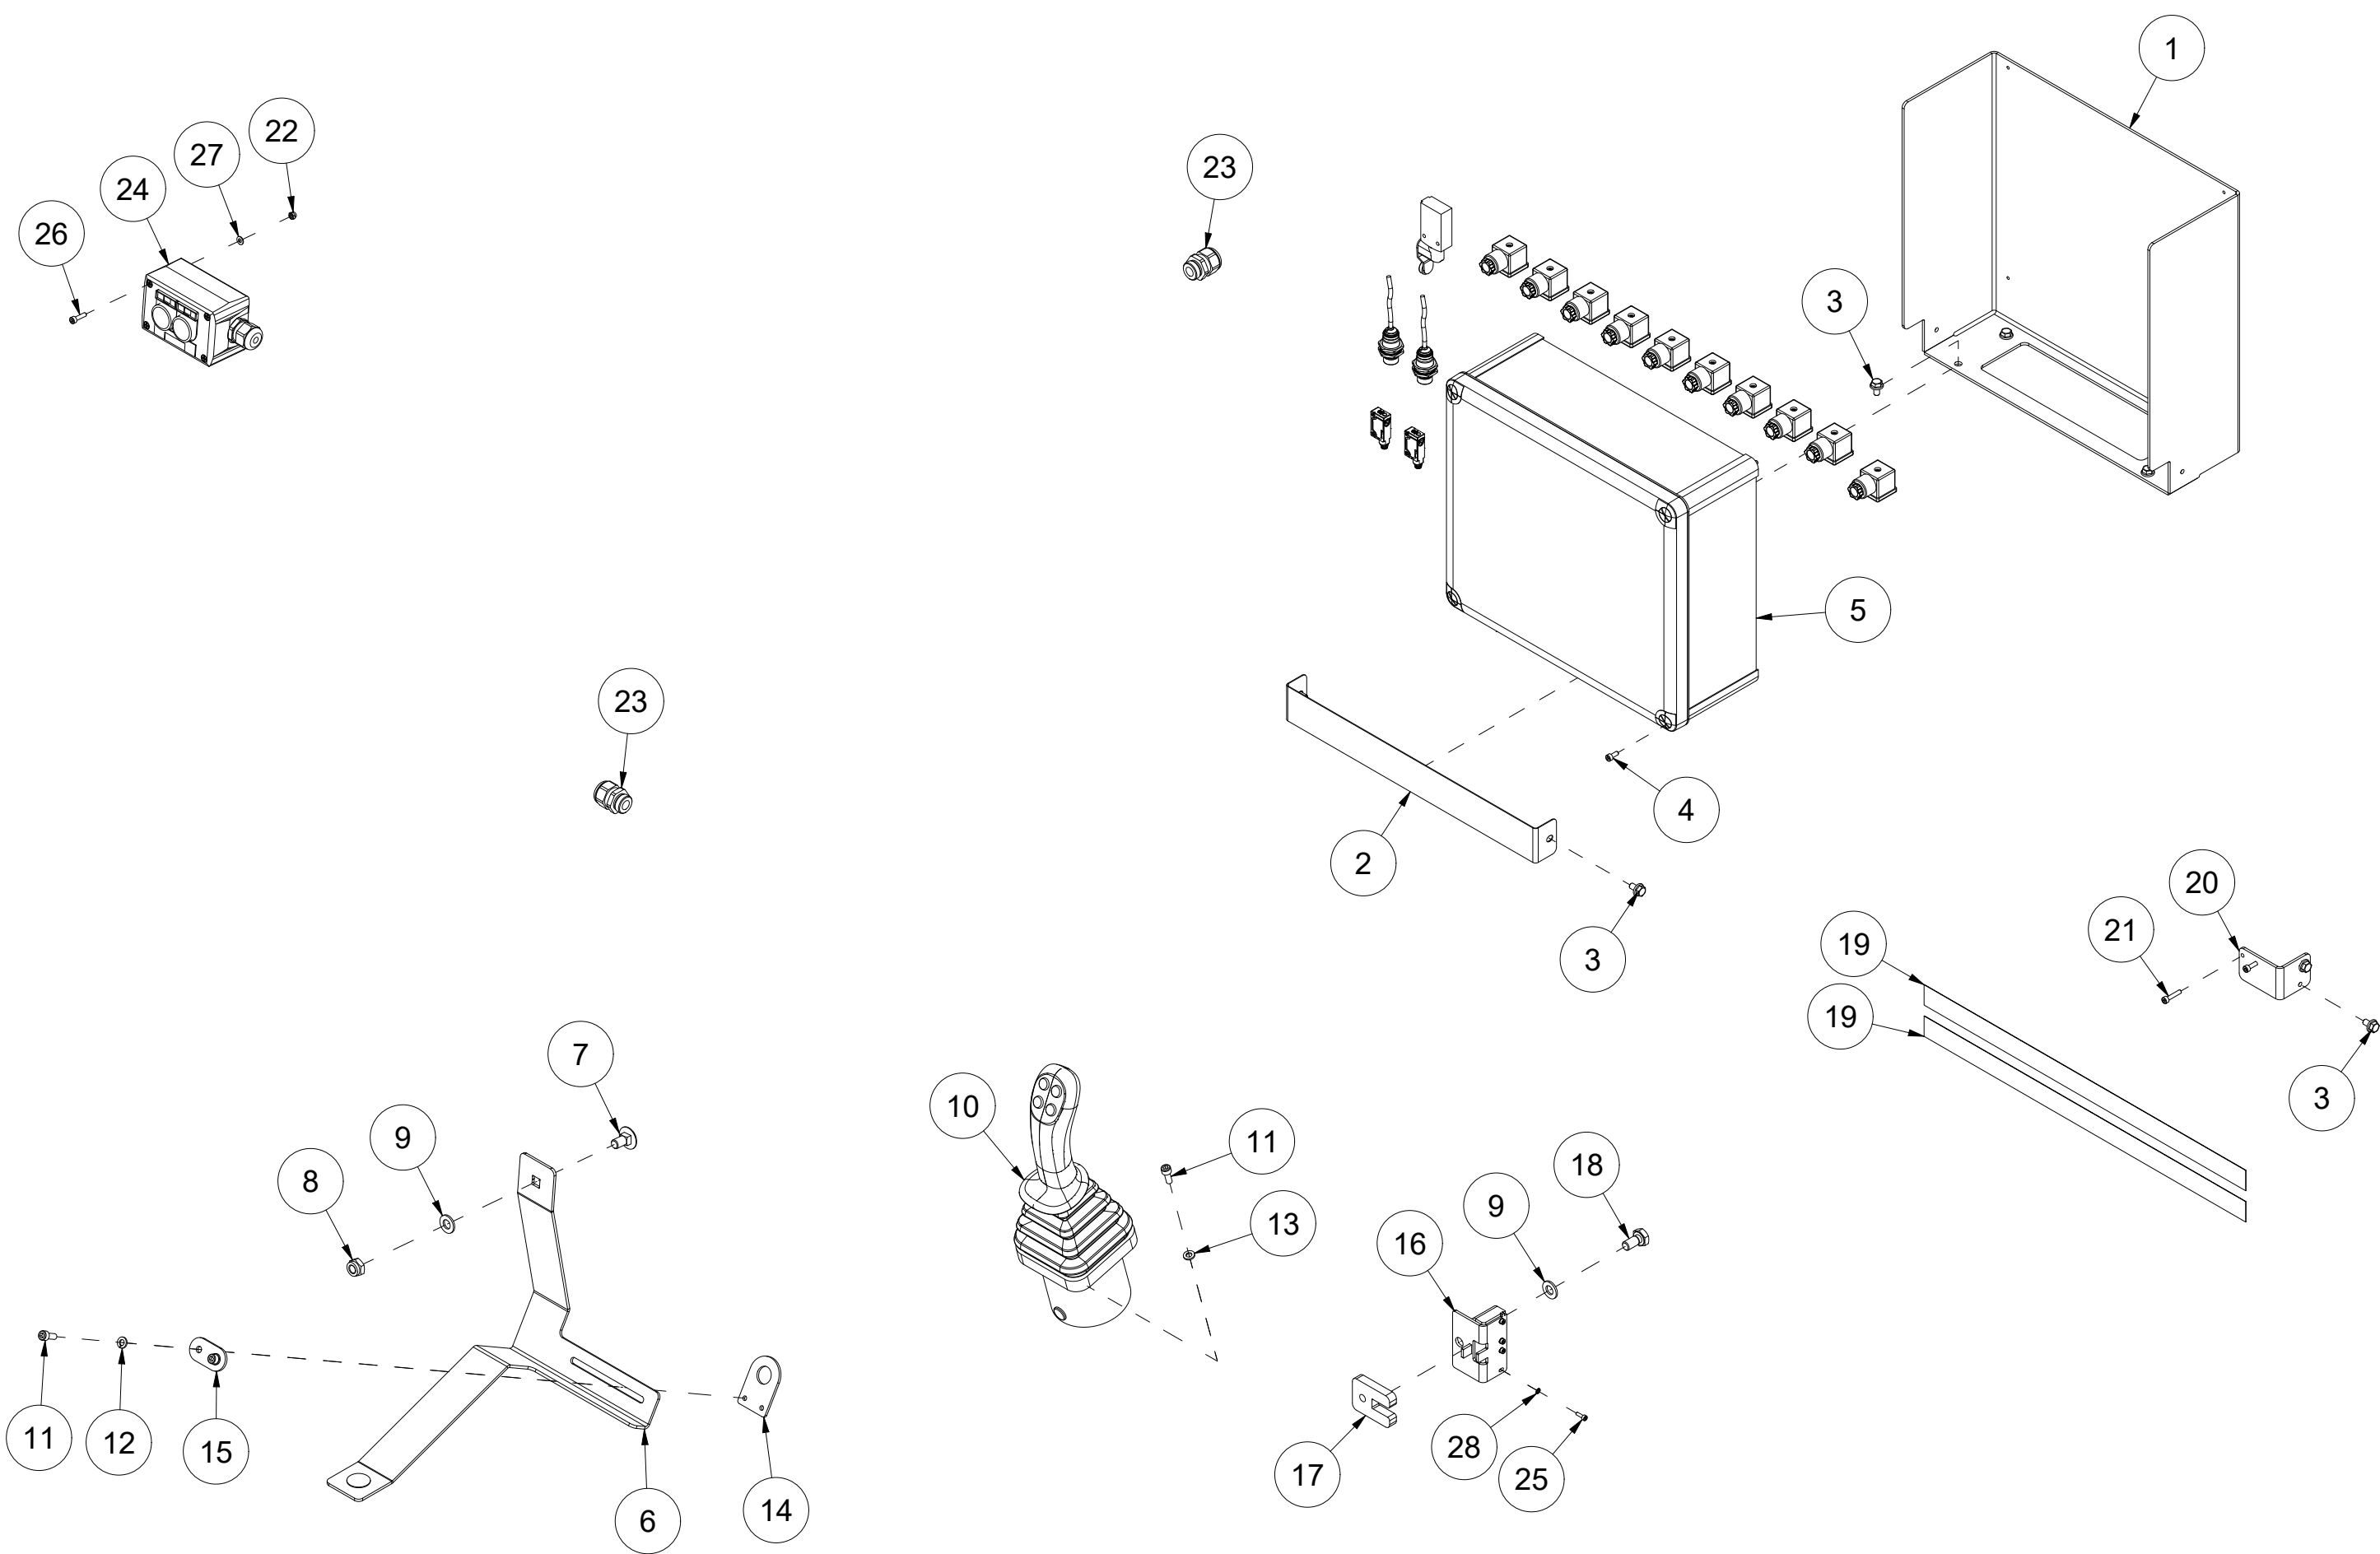

011 El-styring VM450

Pos	Ant	Artikkelnr	Beskrivelse
1	1	41211087	Brakett Elboks
2	1	41211113	Deksel
3	8	2451196	Sekskantskrue med flens M6x10 EIZn 8.8 DIN 6921
4	4	2477130	Unbrako sylinderskrue M4x10 EIZn DIN 912
5	1	41211225	Koblingsboks VM450 Komplet
6	1	41211075	Brakett Senor 1
7	2	2344295	Låseskrue M10x20 EIZn 8.8 DIN 603
8	2	2483610	Lockingmutter M10 EIZn DIN 985
9	3	2531060	Underlagsskive M10 EIZn DIN 125
10	1	2955451	Joystick med el brytere
11	6	2477200	Unbrako sylinderskrue M6x16 EIZn DIN 912
12	6	2534039	Fjærskive M6 EIZn DIN 127
13	4	2531039	Underlagsskive M6 EIZn DIN 125
14	1	41211104	Følerplate
15	1	41211111	Skive sensor
16	1	41211033	Brakett Fotocelle
17	1	41211064	Festeplate
18	1	2422295	Sekskantskrue M10x20 EIZn 8.8 DIN 933
19	2	41211063	Refleks
20	1	41211115	Brakett sikkerhetsbryter
21	2	2477139	Unbrako sylinderskrue M4x20 EIZn DIN 912
22	4	2483606	Lockingmutter M4 EIZn DIN 985
23	2	4127615	Nippel med strekkavlaster M20
24	1	41211230	Trykknappboks 2-Hulls komplett
25	4	2477103	Unbrako sylinderskrue M3x10 EIZn DIN 912
26	2	2477135	Unbrako sylinderskrue M4x16 EIZn DIN 912
27	4	2531023	Underlagsskive M4 EIZn DIN 125
28	4	2535021	Stjerneskrive M3 EIZn DIN 6798A