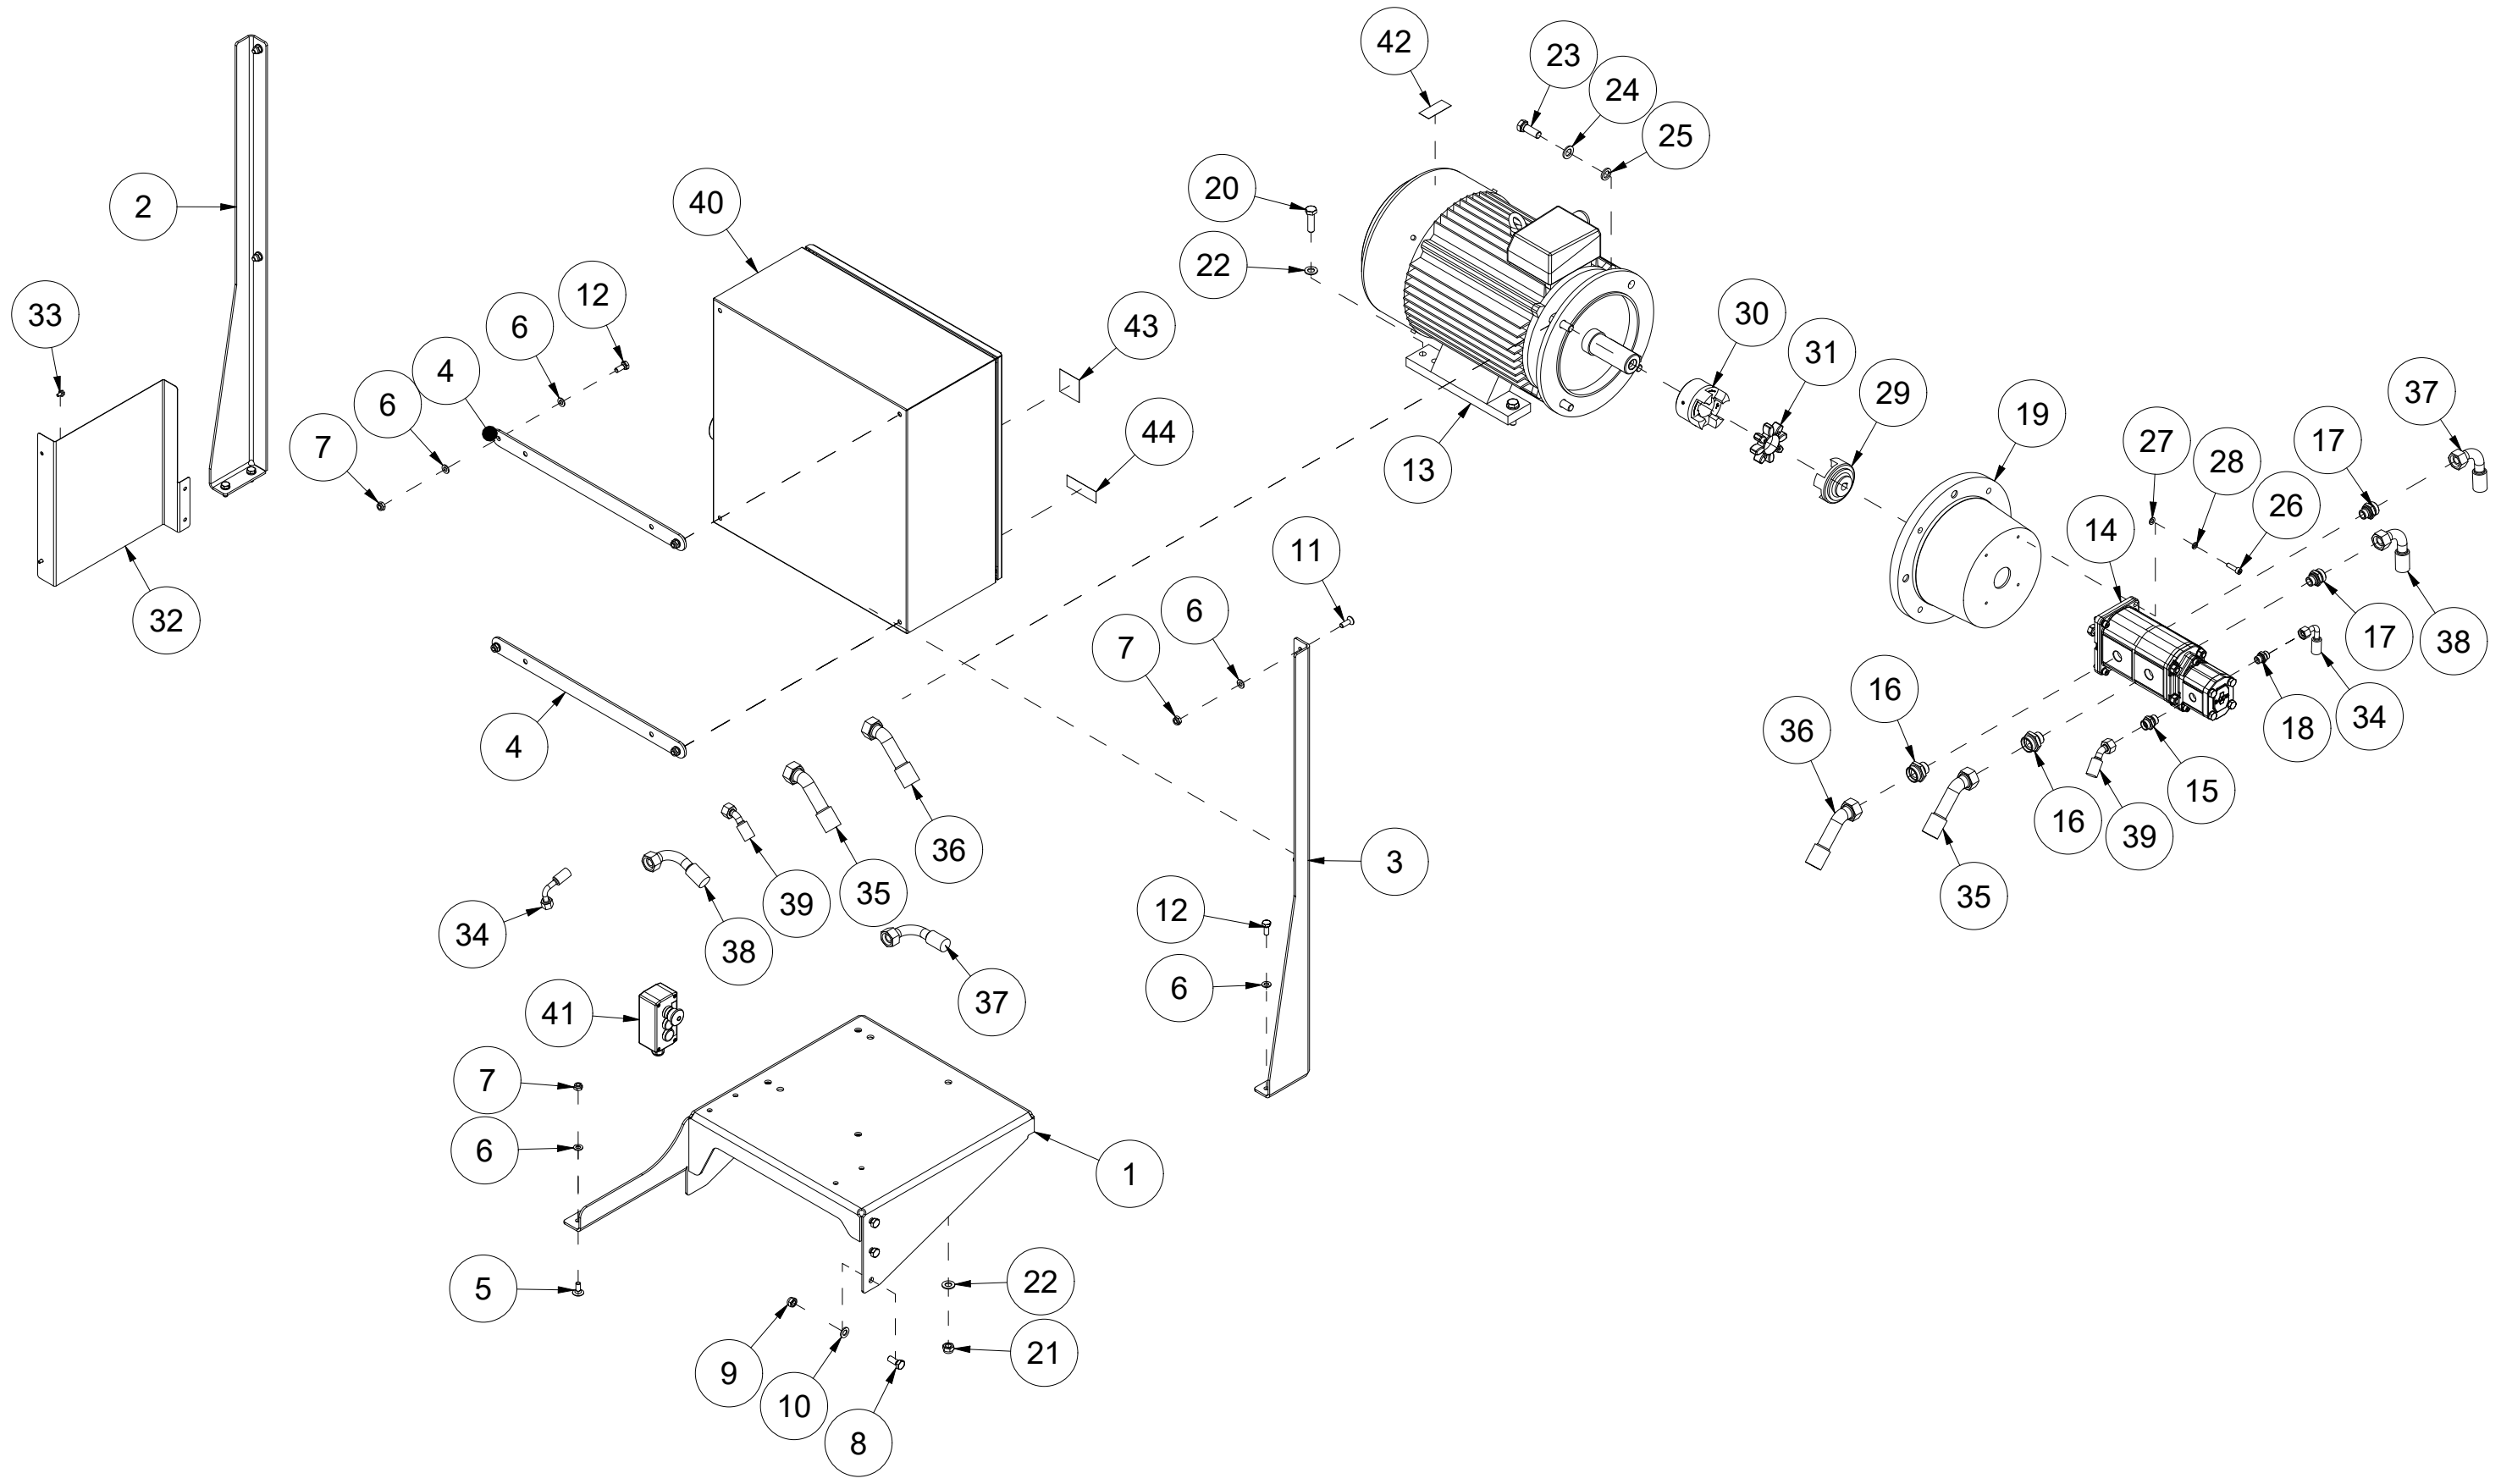

Pos	Ant	Artikkelnr	Beskrivelse
1	1	41211016	Klyvekniv 16-deler

024 EI-drift 230V VM450

Pos	Ant	Artikkelnr	Beskrivelse
1	1	41211124	Motorfeste
2	1	41211126	Fot V side skap
3	1	41211128	Fot H side skap
4	2	41211131	Festeskinne
5	4	2344330	Låseskrue M10x25 EIZn 8.8 DIN 603
6	24	2531060	Underlagsskive M10 EIZn DIN 125
7	16	2483610	Lockingmutter M10 EIZn DIN 985
8	3	2422348	Sekskantskrue M12x30 EIZn 8.8 DIN 933
9	3	2483611	Lockingmutter M12 EIZn DIN 985
10	3	2531069	Underlagsskive M12 EIZn DIN 125
11	4	2472299	Unbrako senkhodeskrue M10x30 EIZn DIN 7991
12	8	2422297	Sekskantskrue M10x25 EIZn 8.8 DIN 933
13	1	4257119	Elektrisk Motor18,5kw230/400V fot og flens
14	1	2955560	Tannhjulpumpe tripp. 36+36+12
15	1	2957768	Ansatsnippel GEK BSP 1/2" L15 ED
16	2	2957774	Ansatsnippel GEK BSP 3/4" L28 ED
17	2	2957762	Ansatsnippel GEK BSP 1/2" L22 ED
18	1	2957749	Ansatsnippel GEK BSP 3/8" L12 ED
19	1	2962192	Flens PRE350/175/25
20	4	2422402	Sekskantskrue M14x50 EIZn 8.8 DIN 931
21	4	2483612	Lockingmutter M14 EIZn DIN 985
22	8	2531072	Underlagsskive M14 EIZn DIN 125
23	4	2422491	Sekskantskrue M16x45 EIZn 8.8 DIN 933
24	4	2531078	Underlagsskive M16 EIZn DIN 125
25	4	2534078	Fjærskive M16 EIZn DIN 127
26	4	2477248	Unbrako sylinderskrue M8x30 EIZn DIN 912
27	4	2531047	Underlagsskive M8 EIZn DIN 125
28	4	2534047	Fjærskive M8 EIZn DIN 127
29	1	2962195	Kobling Softex 42/55.N3 pumpes.
30	1	2962194	Kobling Softex 42/55.48 GG motors
31	1	2245007	Plastkryss Softex 42/55 92' Shore (white)
32	1	41211132	Deksel EI maskin
33	4	2451196	Sekskantskrue med flens M6x10 EIZn 8.8 DIN 6921
34	1	2958429	Hydraulikkslange 3/8" L2250
35	1	2958448	Hydraulikkslange 1" L1150
36	1	2958448	Hydraulikkslange 1" L1150
37	1	2958444	Hydraulikkslange 3/4" L1100
38	1	2958444	Hydraulikkslange 3/4" L1100
39	1	2958437	Hydraulikkslange 1/2" L1200
40	1	41211237	EI-Skap 600x600x300 Komplet 230V
41	1	41211240	Trykknappboks 3-Hulls komplett
42	1	2935037	Klebeskilt Pil
43	1	2935050	Klebeskilt ikke spyl. 60x60GUL
44	1	2935020	Klebeskilt 90x30mm-230v blå